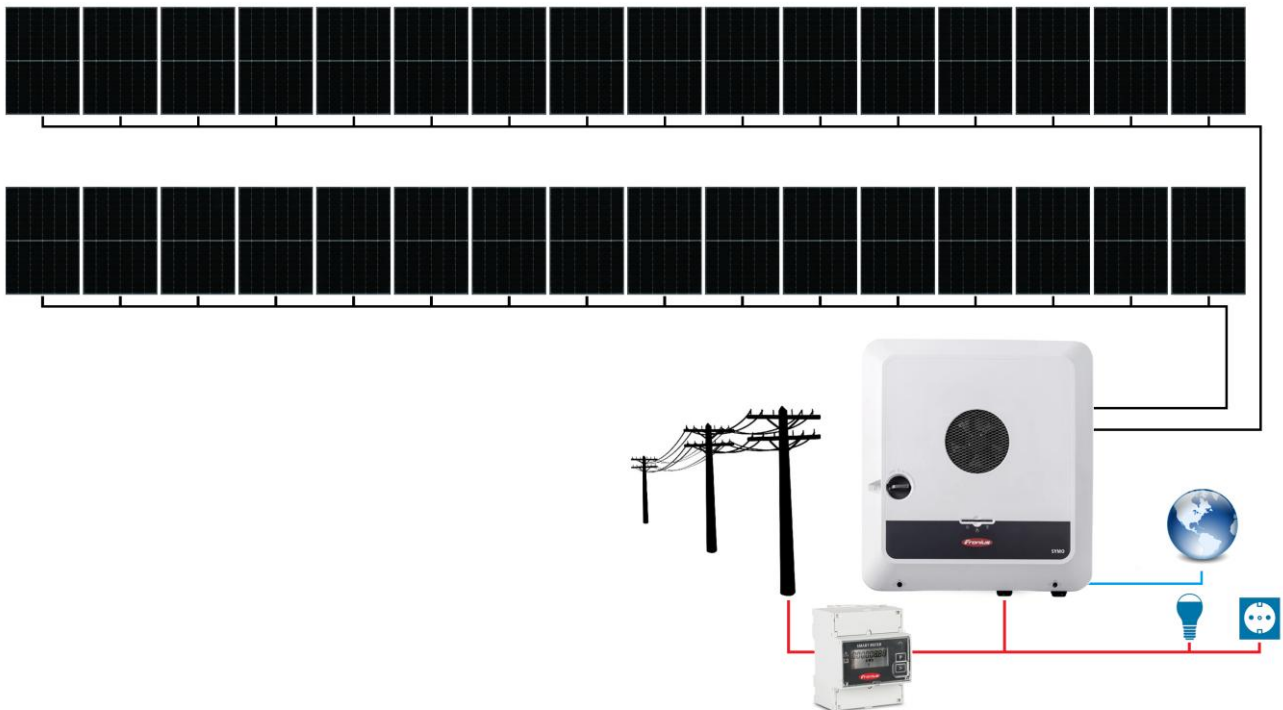

SCHEMA BLOC SISTEM FOTOVOLTAIC ON-GRID FRONIUS GEN24 PLUS TRIFAZAT 32 PANOURI

Contactați-ne pentru o ofertă personalizată cerințelor dumneavoastră