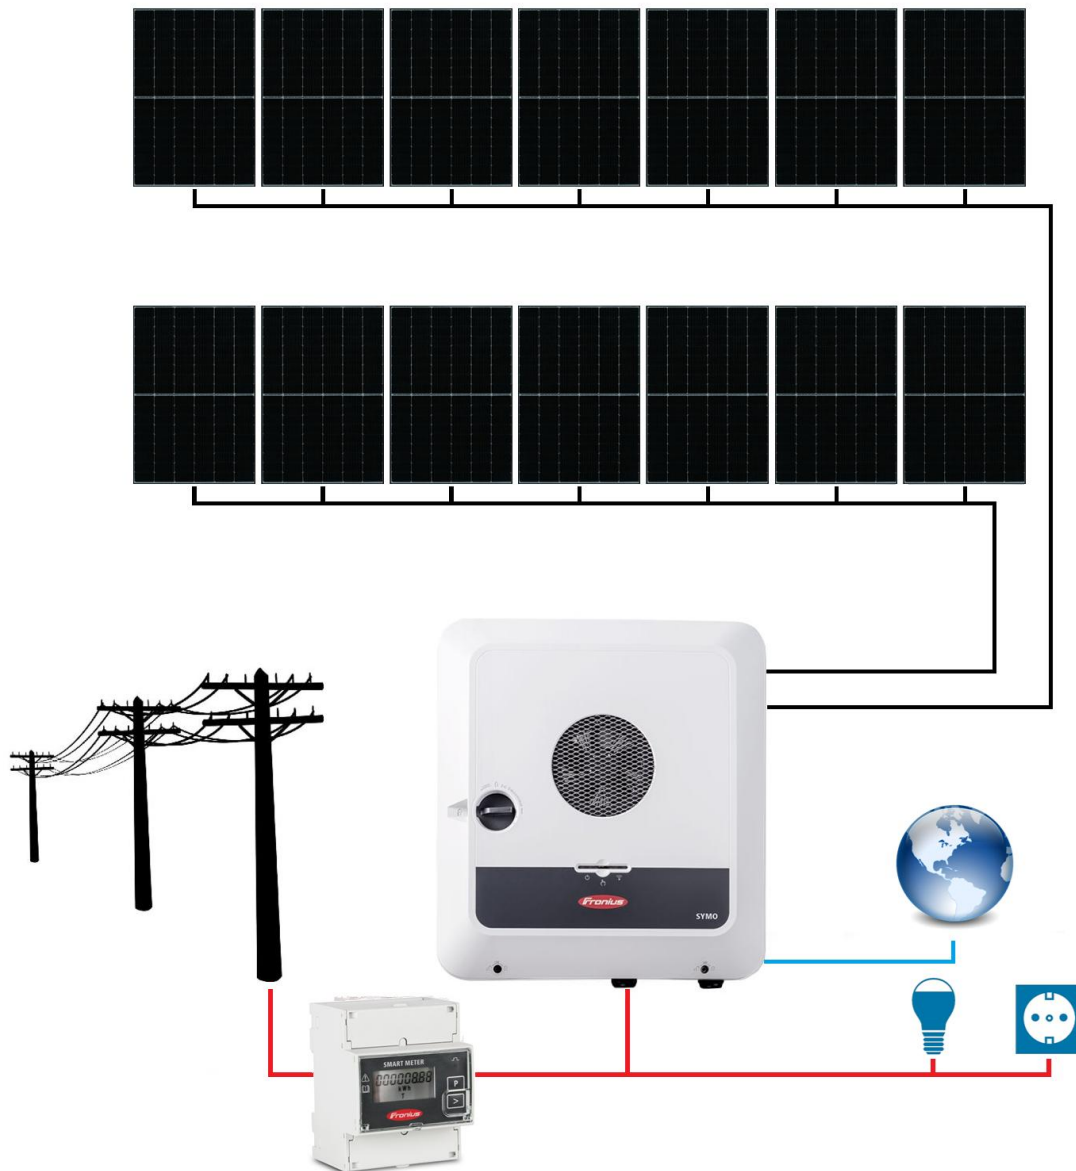

SCHEMA BLOC SISTEM FOTOVOLTAIC ON-GRID FRONIUS GEN24 PLUS TRIFAZAT 14 PANOURI

Contactați-ne pentru o ofertă personalizată cerințelor dumneavoastră