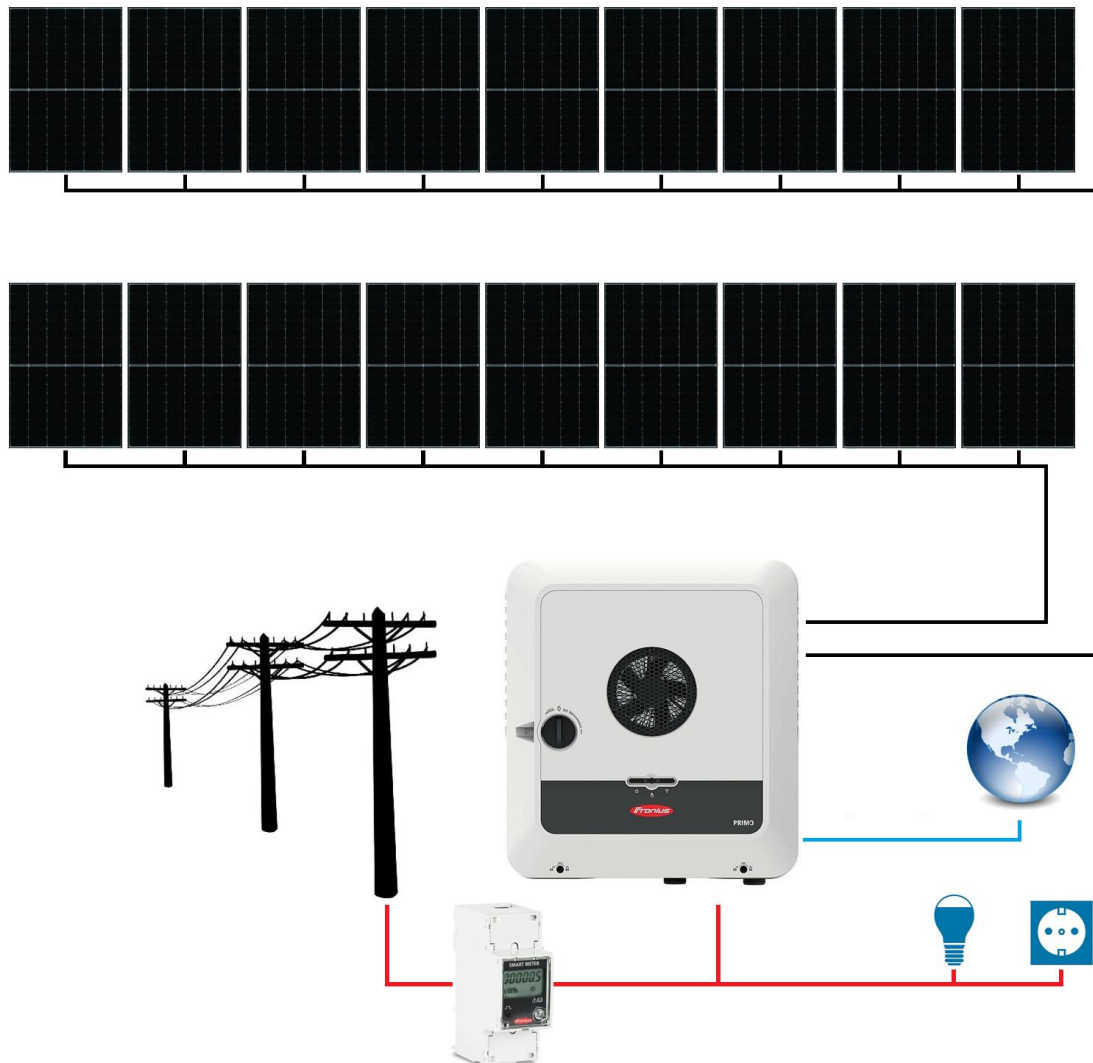

SCHEMA BLOC SISTEM FOTOVOLTAIC ON-GRID FRONIUS GEN24 PLUS MONOFAZAT 18 PANOURI

Contactați-ne pentru o ofertă personalizată cerințelor dumneavoastră