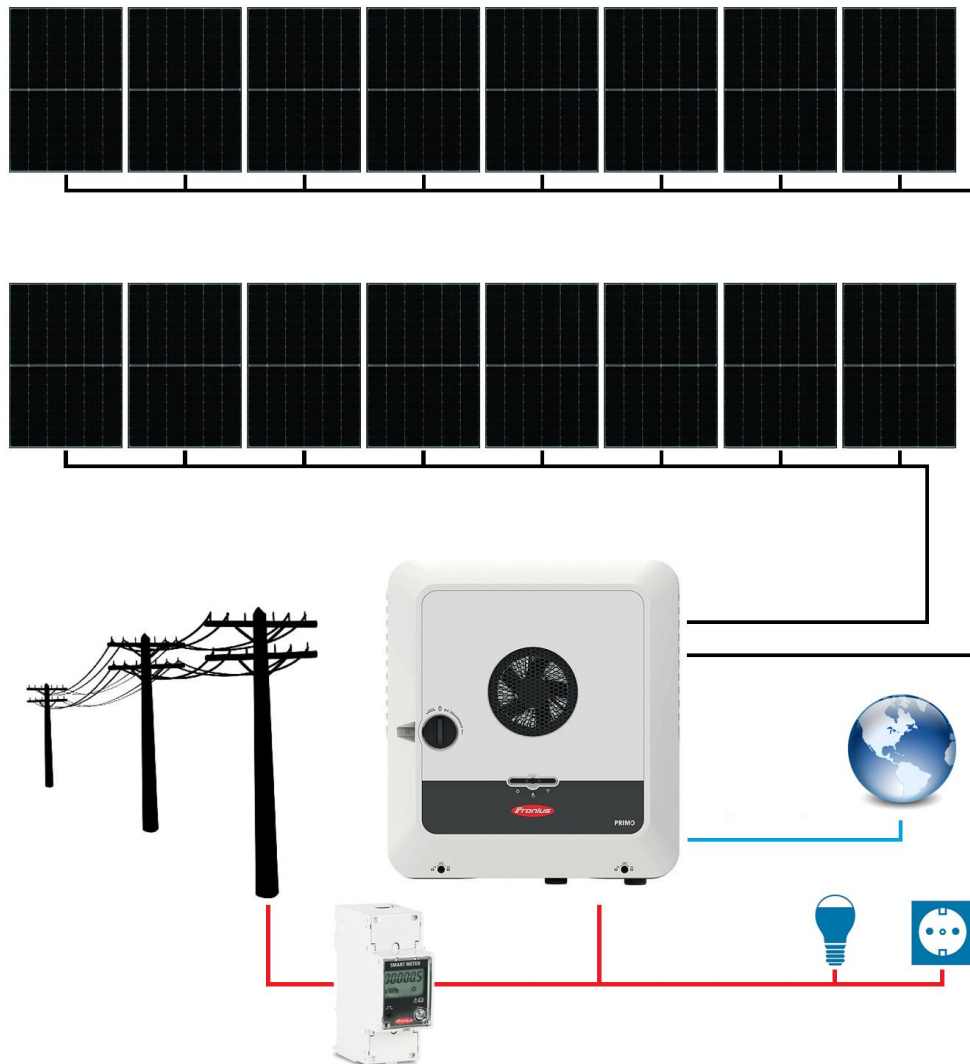

## SCHEMA BLOC SISTEM FOTOVOLTAIC ON-GRID FRONIUS GEN24 PLUS MONOFAZAT 16 PANOURI

Contactați-ne pentru o ofertă personalizată cerințelor dumneavoastră