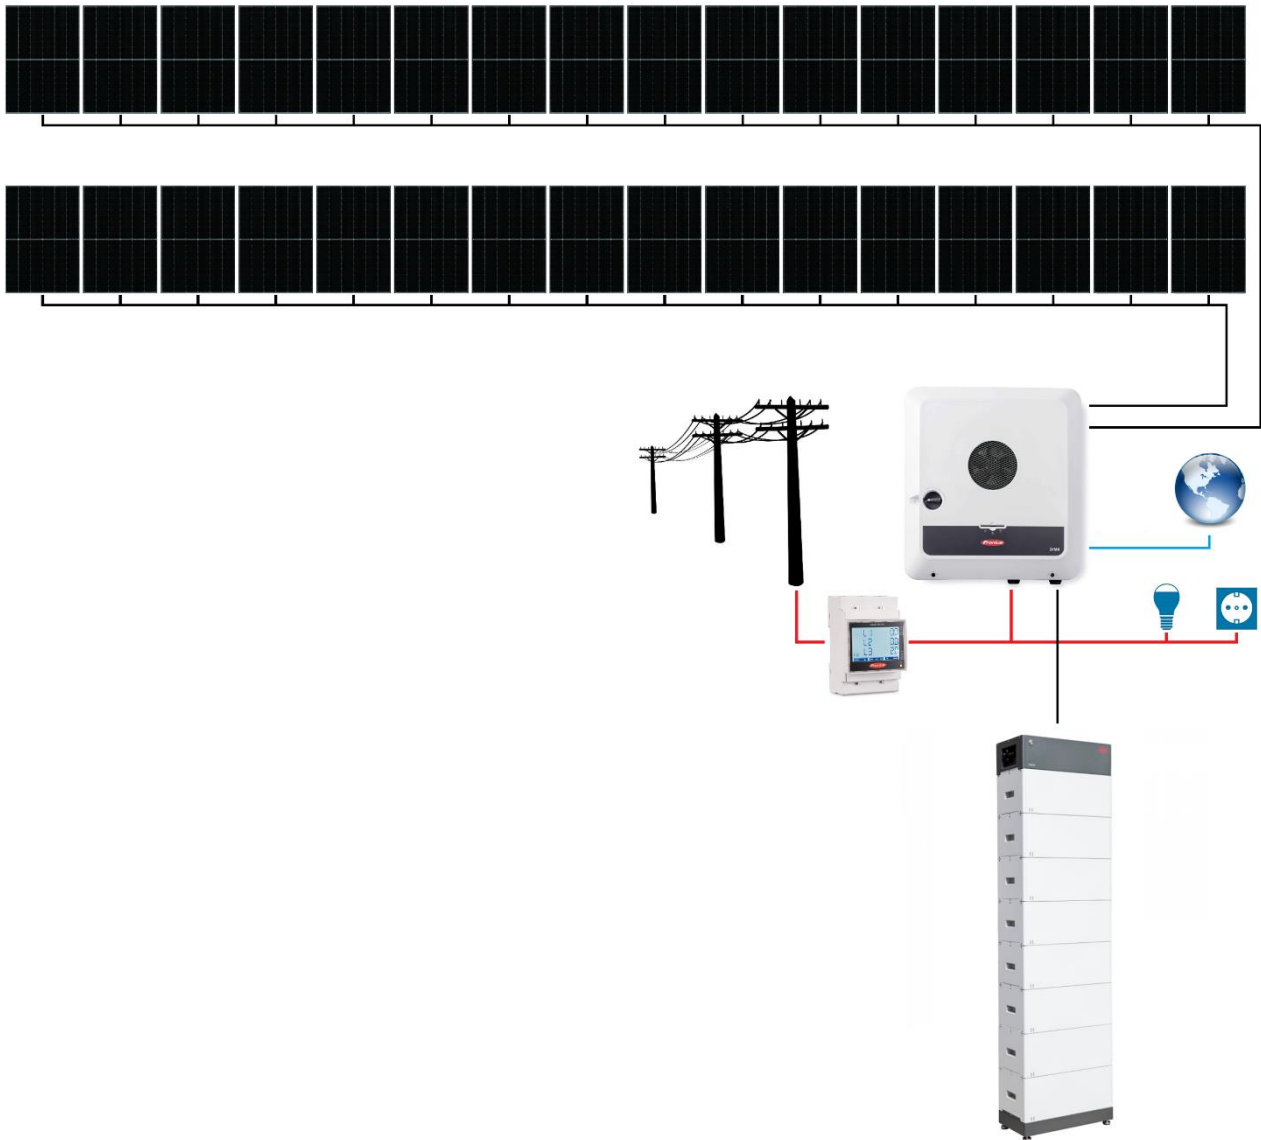

SCHEMA BLOC SISTEM FOTOVOLTAIC ON-GRID FRONIUS GEN24 AUTOCONSUM STORAGE TRIFAZAT 32 PANOURI

Contactați-ne pentru o ofertă personalizată cerințelor dumneavoastră