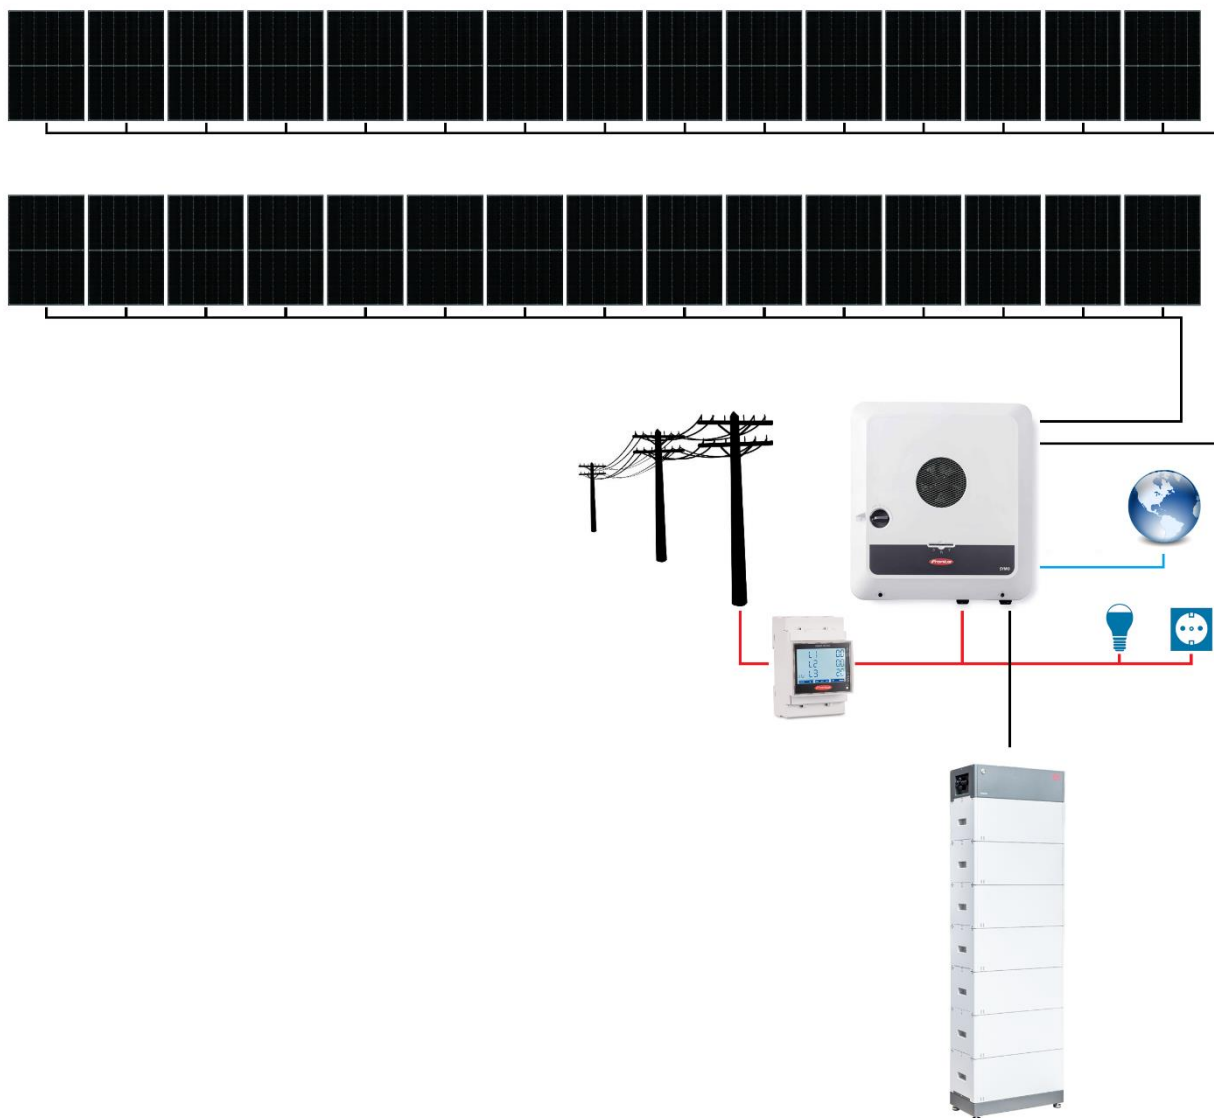

SCHEMA BLOC SISTEM FOTOVOLTAIC ON-GRID FRONIUS GEN24 AUTOCONSUM STORAGE TRIFAZAT 30 PANOURI

Contactați-ne pentru o ofertă personalizată cerințelor dumneavoastră