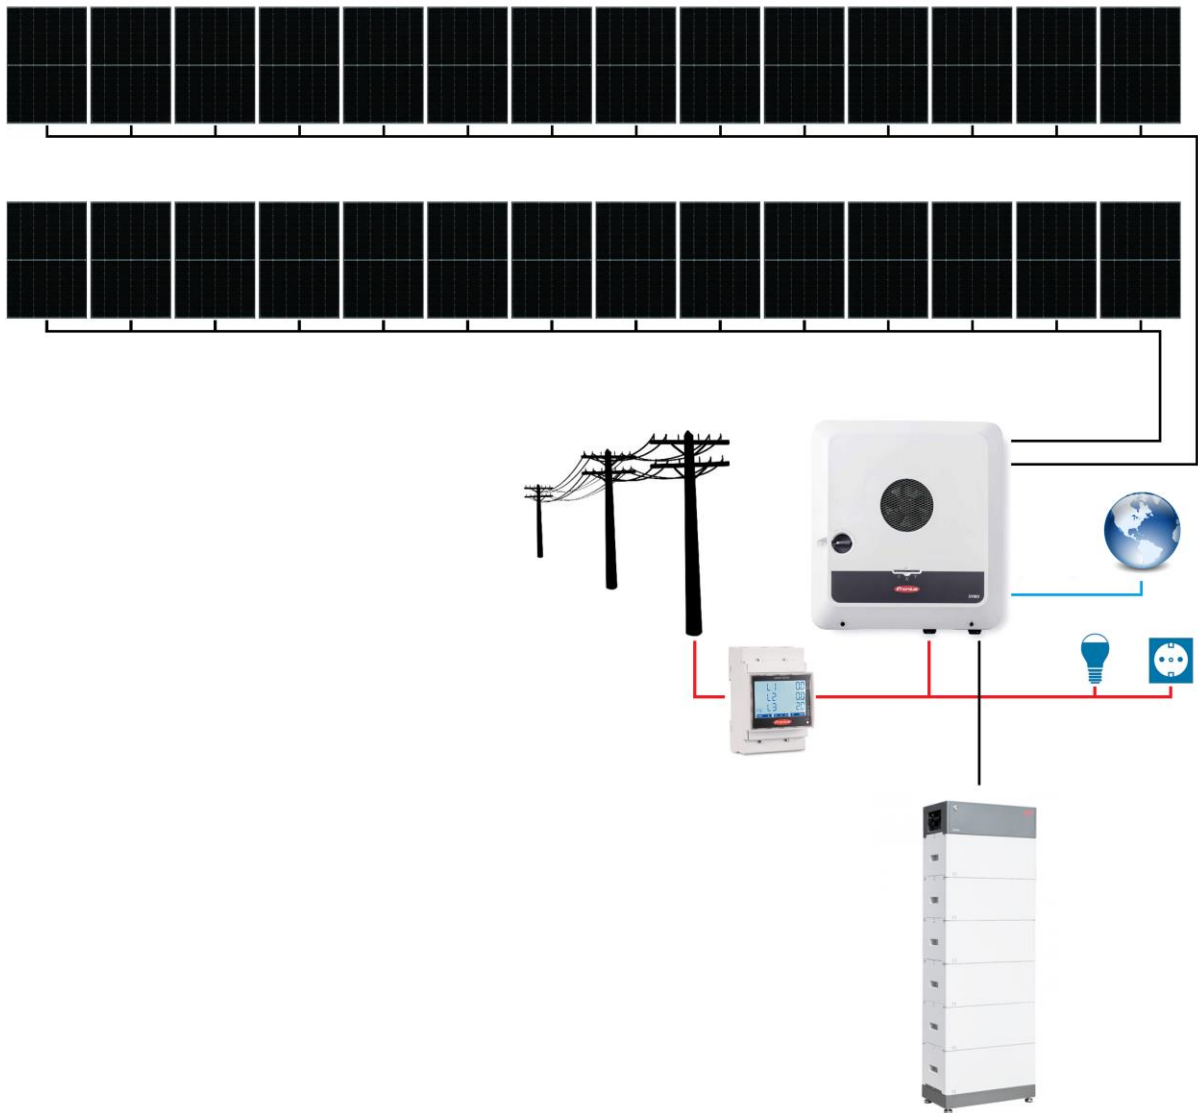

## SCHEMA BLOC SISTEM FOTOVOLTAIC ON-GRID FRONIUS GEN24 AUTOCONSUM STORAGE TRIFAZAT 28 PANOURI

Contactați-ne pentru o ofertă personalizată cerințelor dumneavoastră