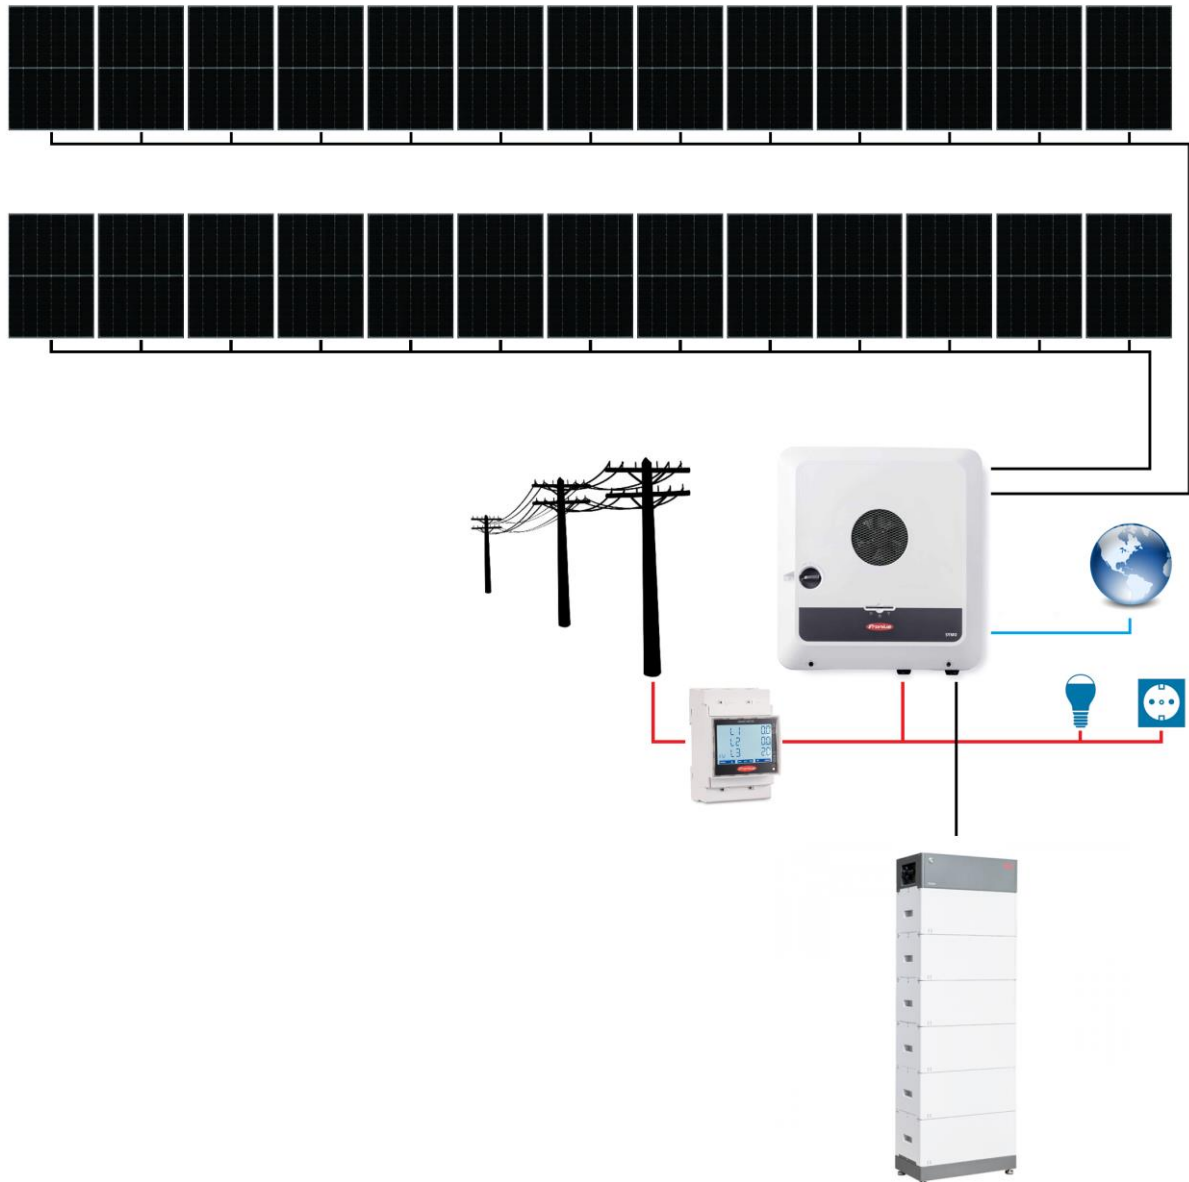

## SCHEMA BLOC SISTEM FOTOVOLTAIC ON-GRID FRONIUS GEN24 AUTOCONSUM STORAGE TRIFAZAT 26 PANOURI

Contactați-ne pentru o ofertă personalizată cerințelor dumneavoastră