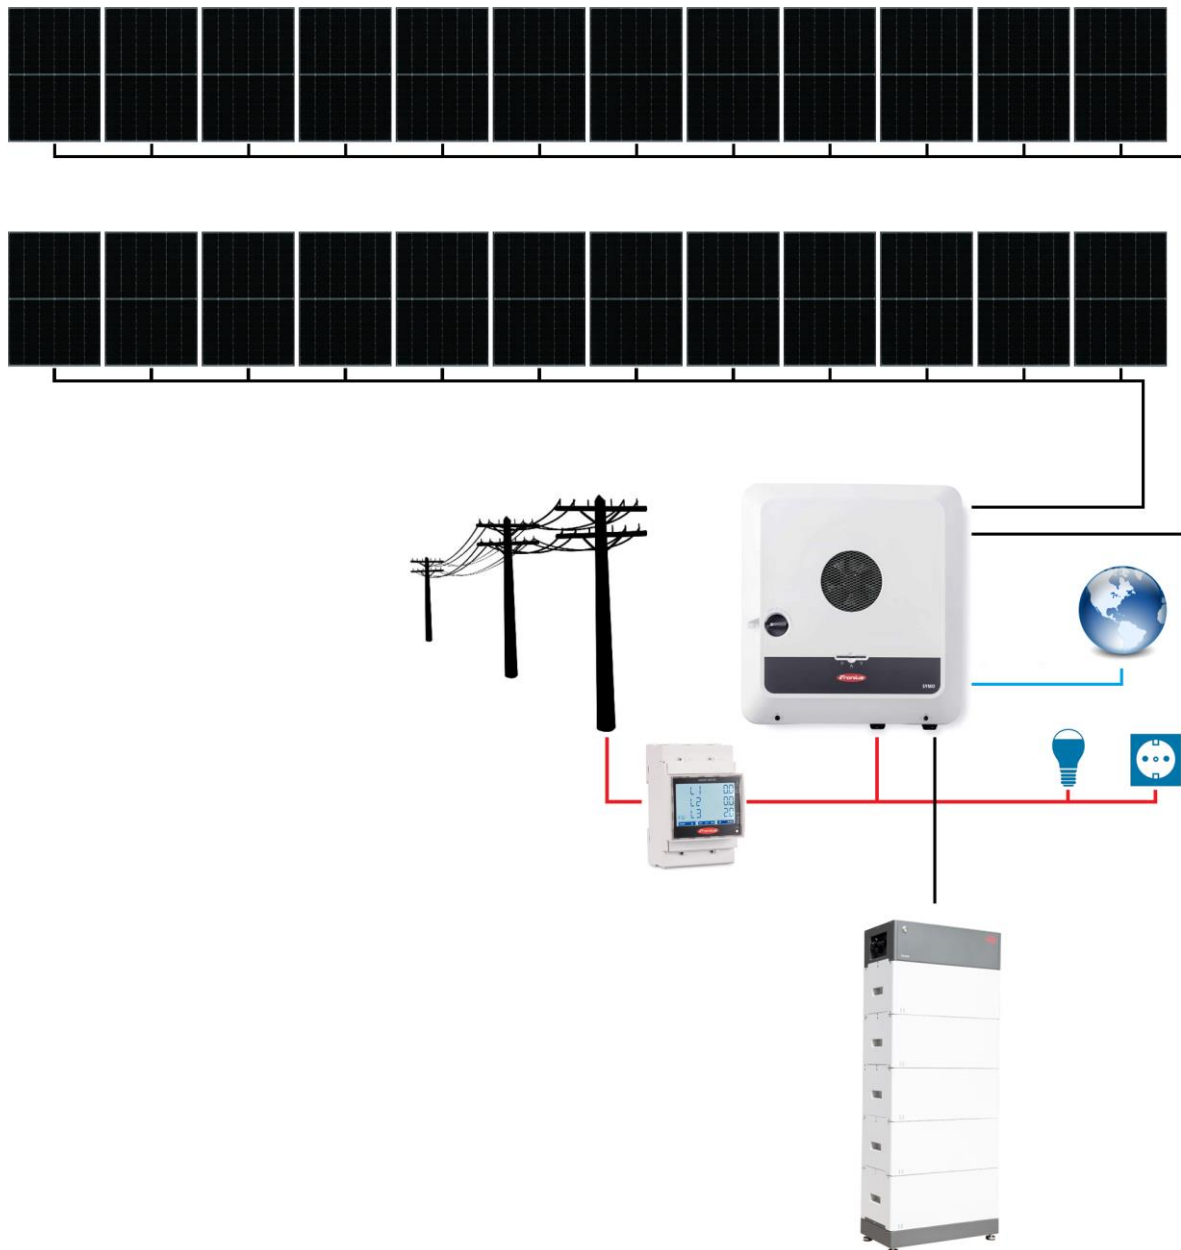

SCHEMA BLOC SISTEM FOTOVOLTAIC ON-GRID

FRONIUS GEN24 AUTOCONSUM STORAGE TRIFAZAT 24 PANOURI

Contactați-ne pentru o ofertă personalizată cerințelor dumneavoastră