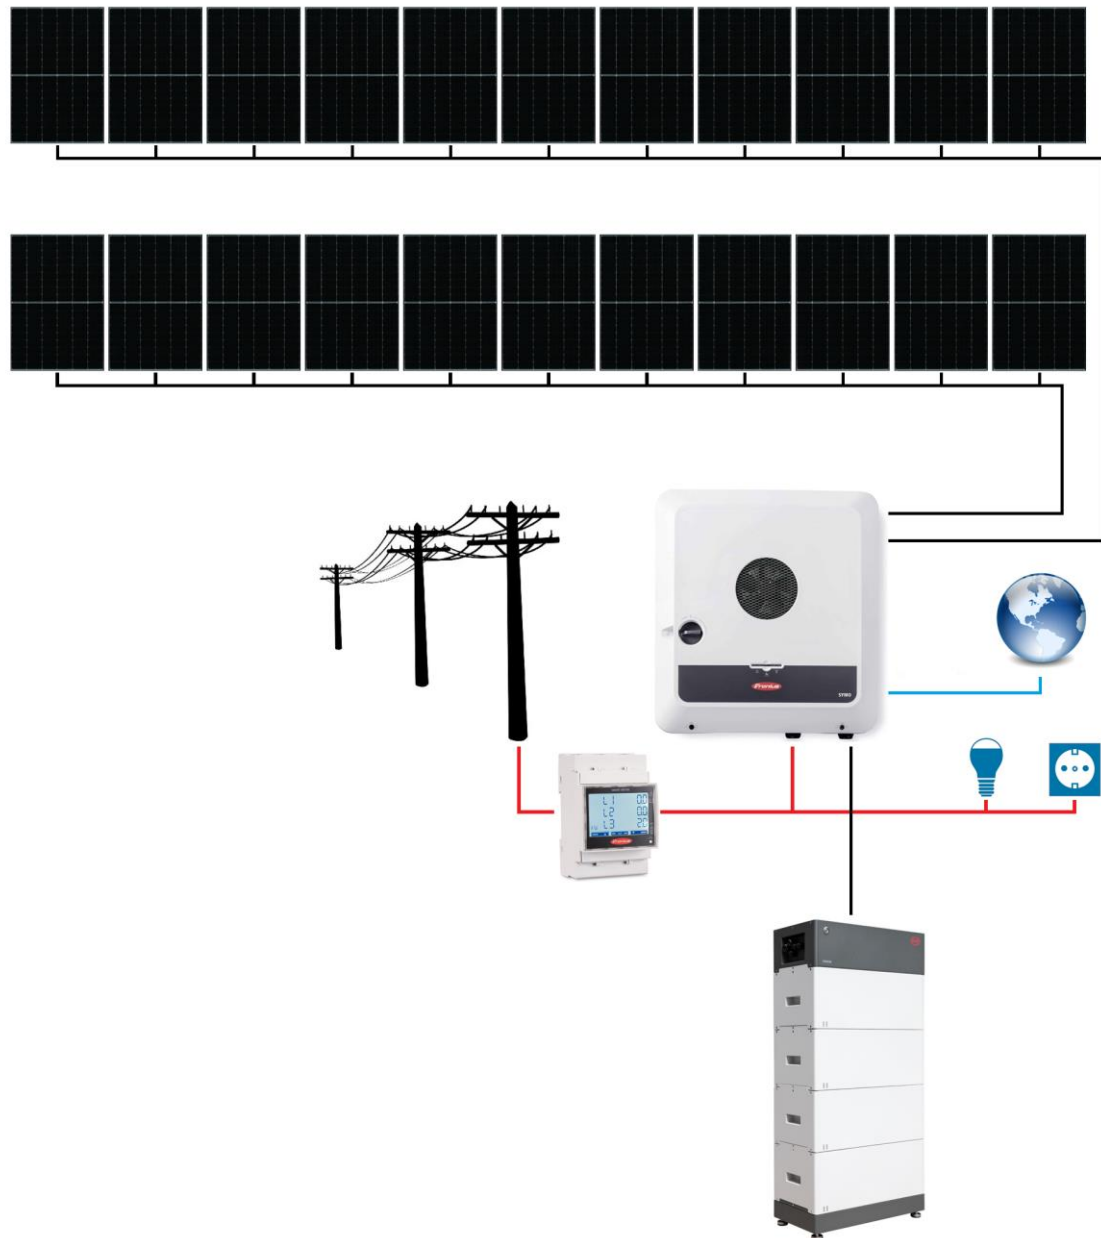

SCHEMA BLOC SISTEM FOTOVOLTAIC ON-GRID

FRONIUS GEN24 AUTOCONSUM STORAGE TRIFAZAT 22 PANOURI

Contactați-ne pentru o ofertă personalizată cerințelor dumneavoastră