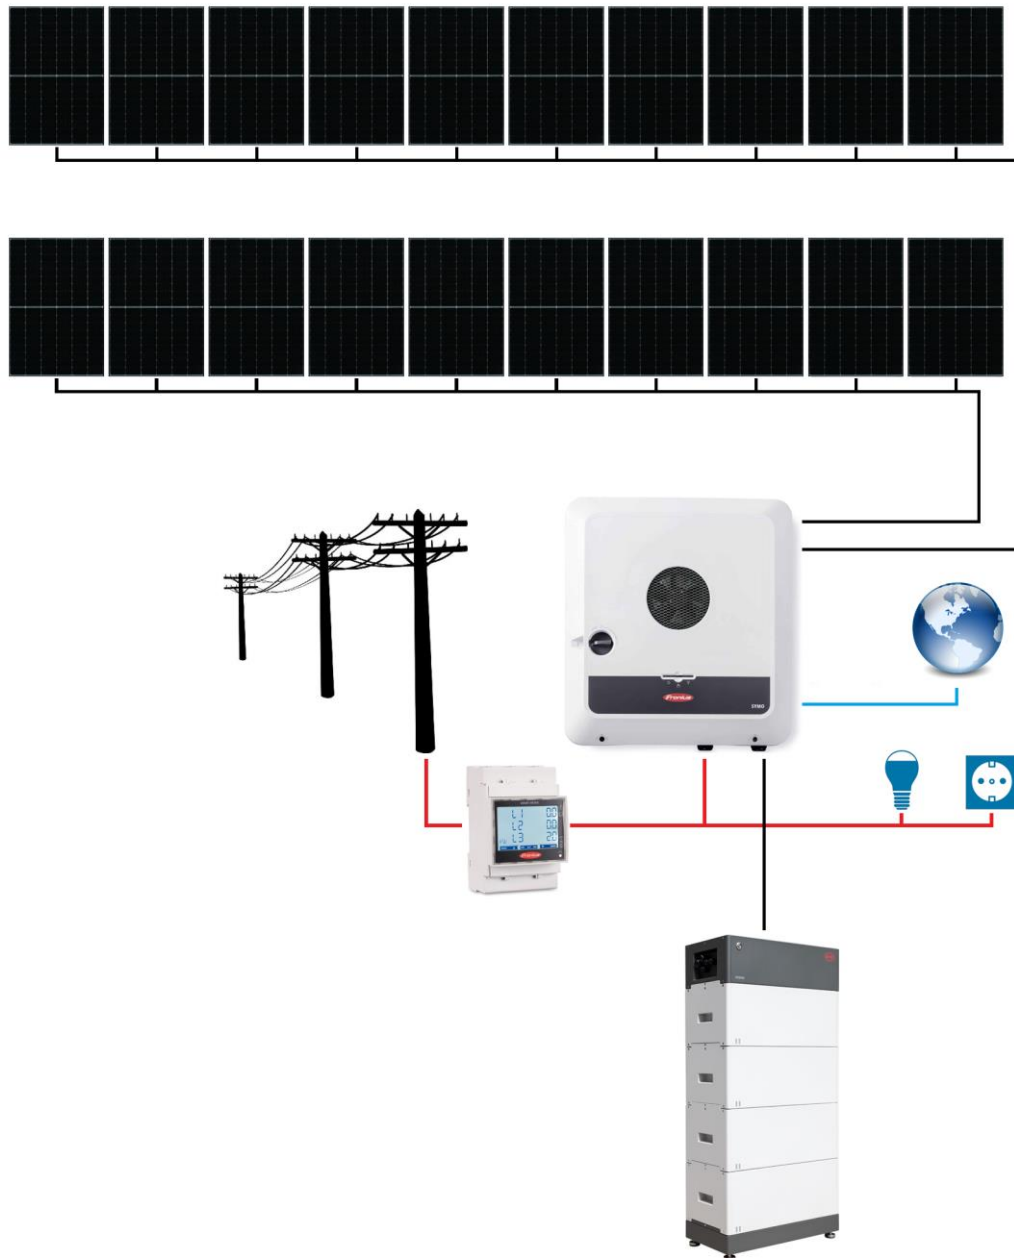

## SCHEMA BLOC SISTEM FOTOVOLTAIC ON-GRID

### FRONIUS GEN24 AUTOCONSUM STORAGE TRIFAZAT 20 PANOURI

Contactați-ne pentru o ofertă personalizată cerințelor dumneavoastră