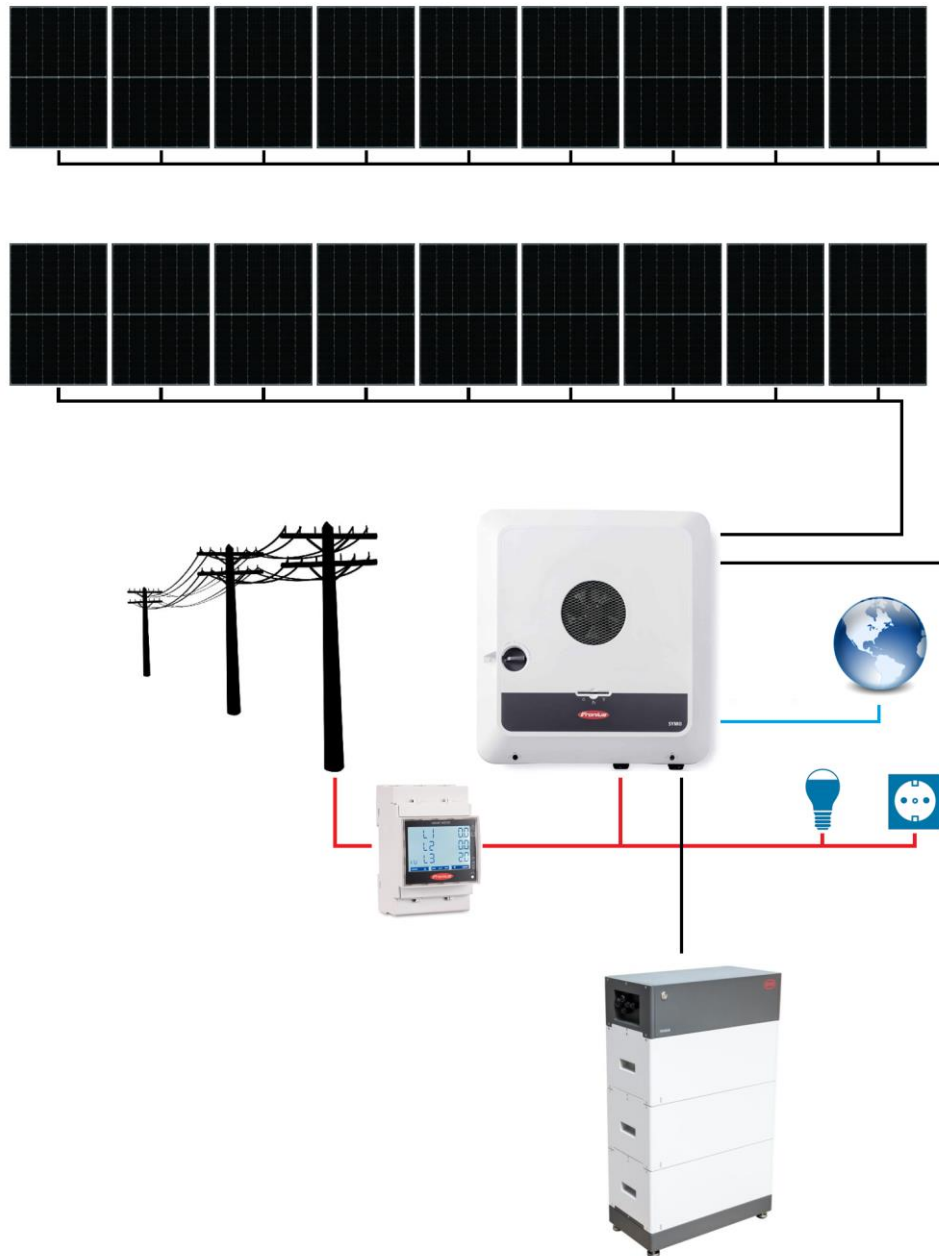

SCHEMA BLOC SISTEM FOTOVOLTAIC ON-GRID FRONIUS GEN24 AUTOCONSUM STORAGE TRIFAZAT 18 PANOURI

Contactați-ne pentru o ofertă personalizată cerințelor dumneavoastră