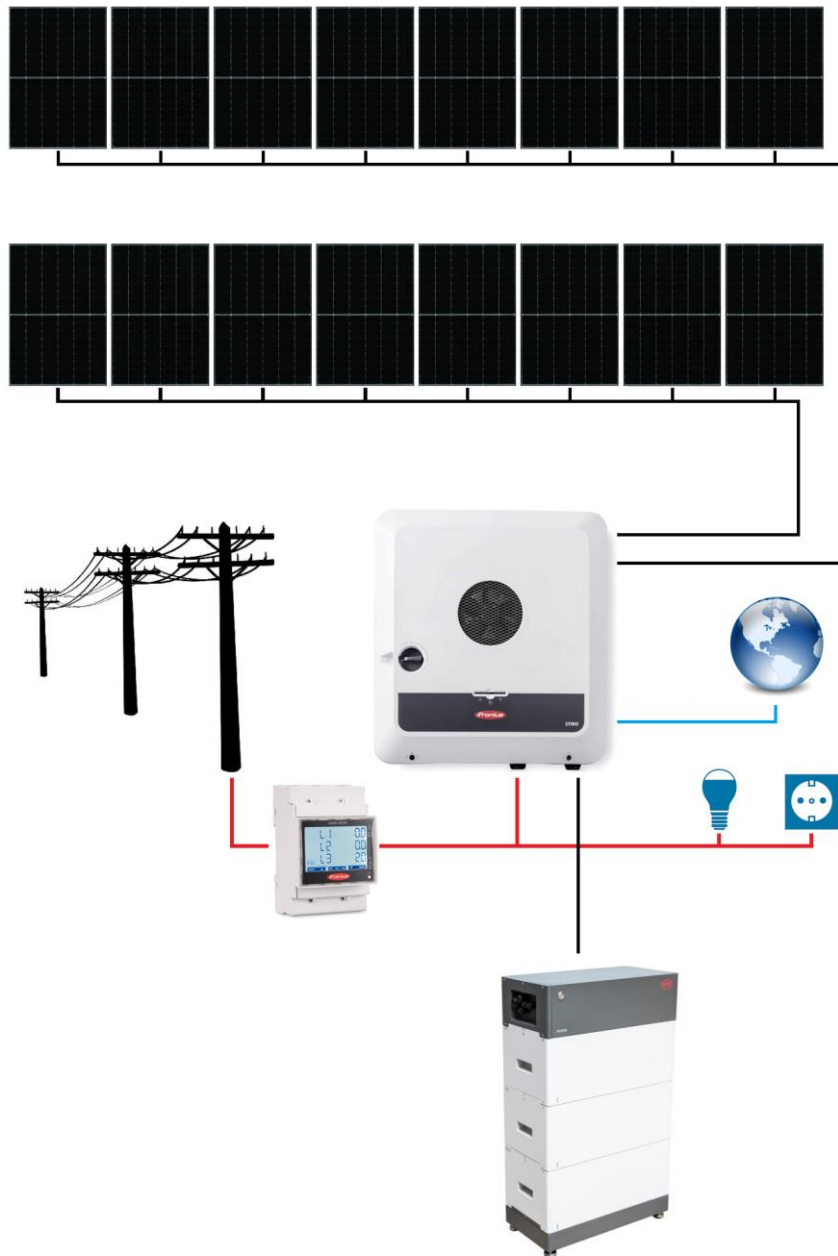

SCHEMA BLOC SISTEM FOTOVOLTAIC ON-GRID FRONIUS GEN24 AUTOCONSUM STORAGE TRIFAZAT 16 PANOURI

Contactați-ne pentru o ofertă personalizată cerințelor dumneavoastră