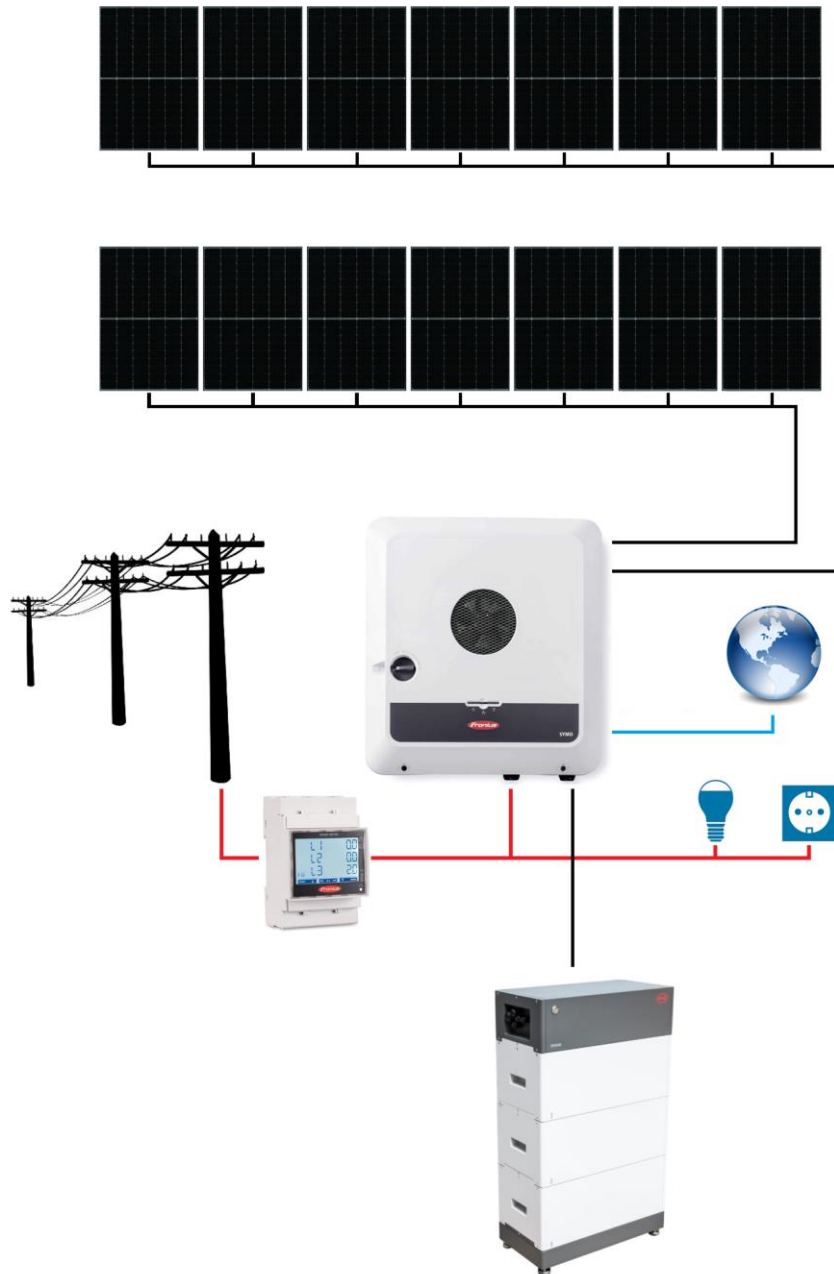

## SCHEMA BLOC SISTEM FOTOVOLTAIC ON-GRID FRONIUS GEN24 AUTOCONSUM STORAGE TRIFAZAT 14 PANOURI

Contactați-ne pentru o ofertă personalizată cerințelor dumneavoastră