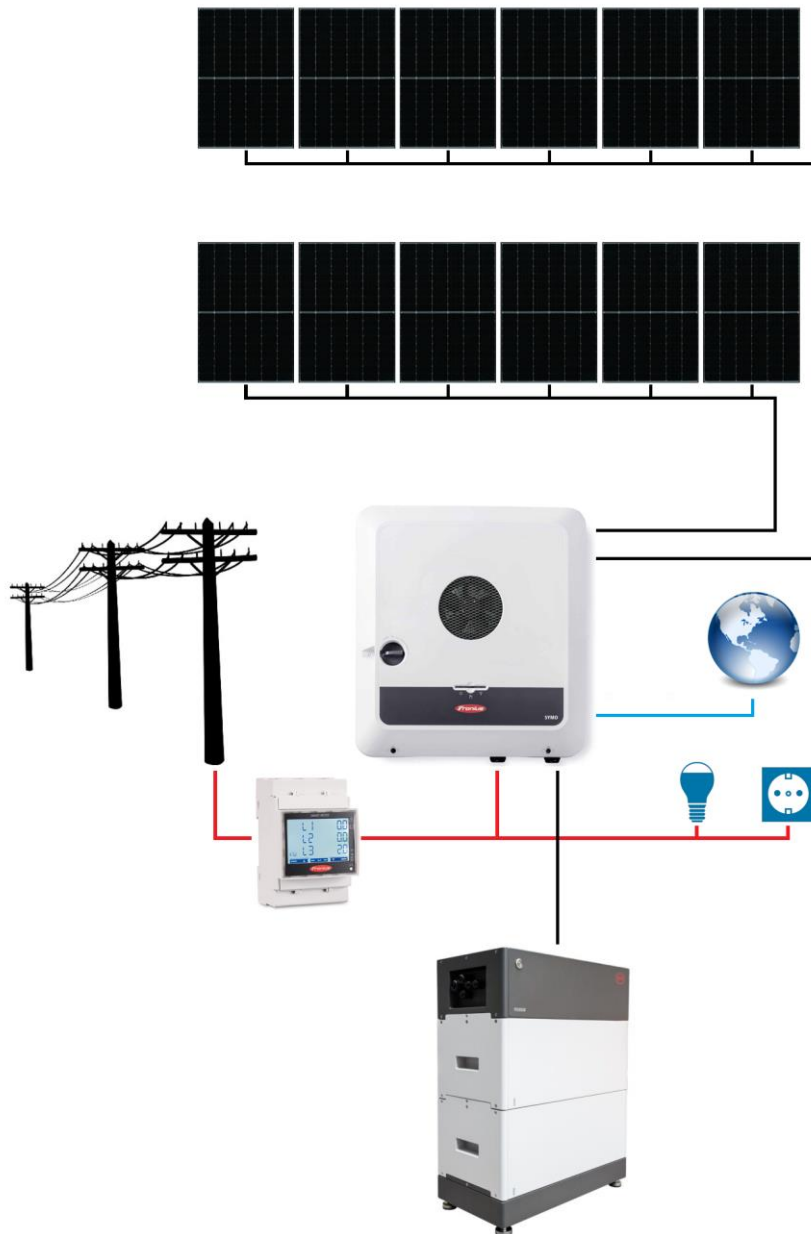

SCHEMA BLOC SISTEM FOTOVOLTAIC ON-GRID FRONIUS GEN24 AUTOCONSUM STORAGE TRIFAZAT 12 PANOURI

Contactați-ne pentru o ofertă personalizată cerințelor dumneavoastră