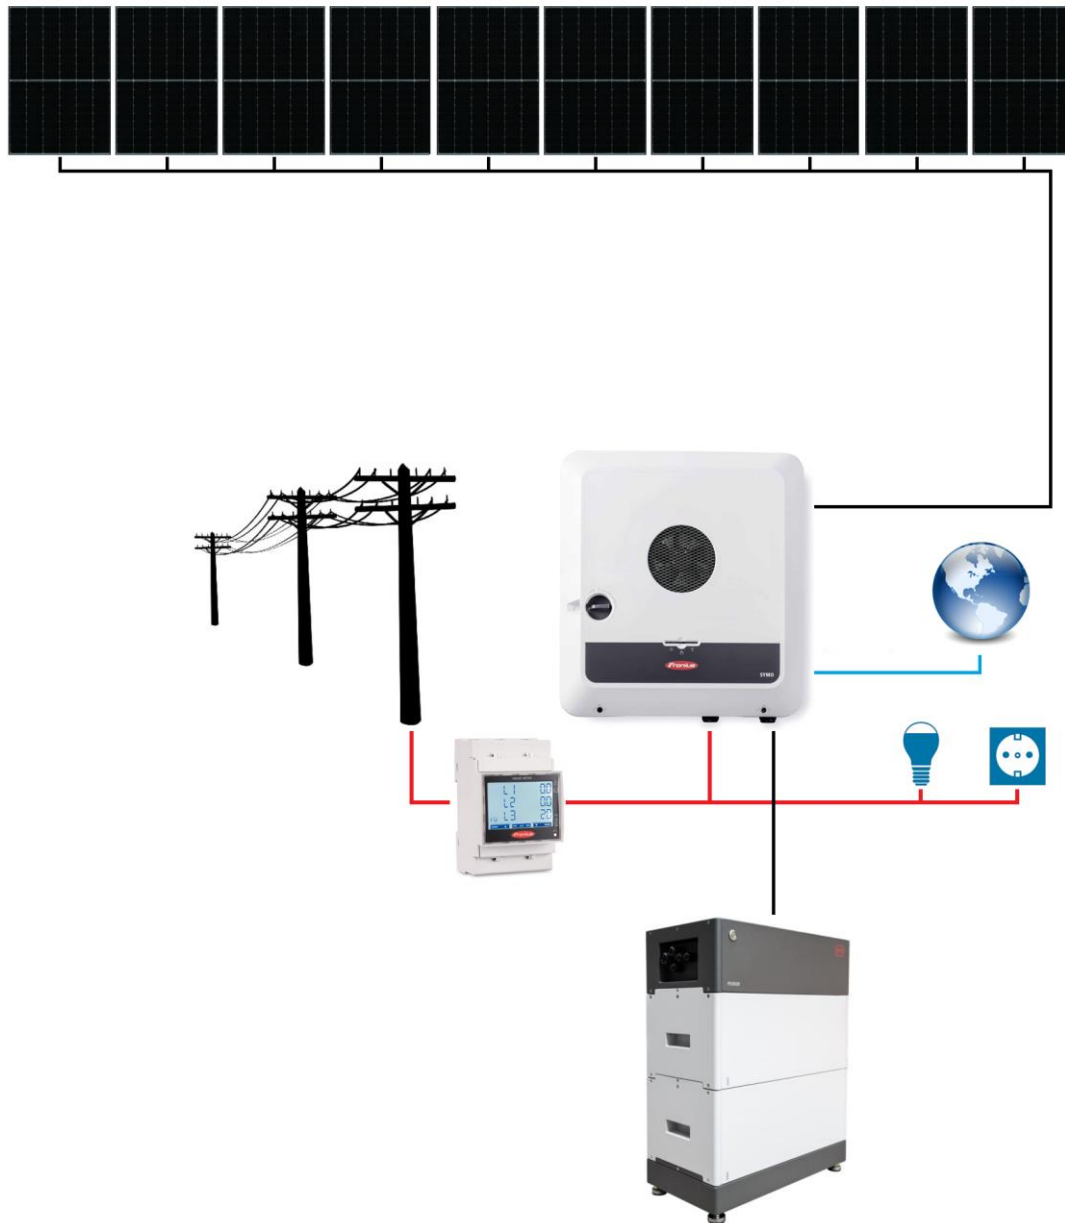

SCHEMA BLOC SISTEM FOTOVOLTAIC ON-GRID

FRONIUS GEN24 AUTOCONSUM STORAGE TRIFAZAT 10 PANOURI

Contactați-ne pentru o ofertă personalizată cerințelor dumneavoastră