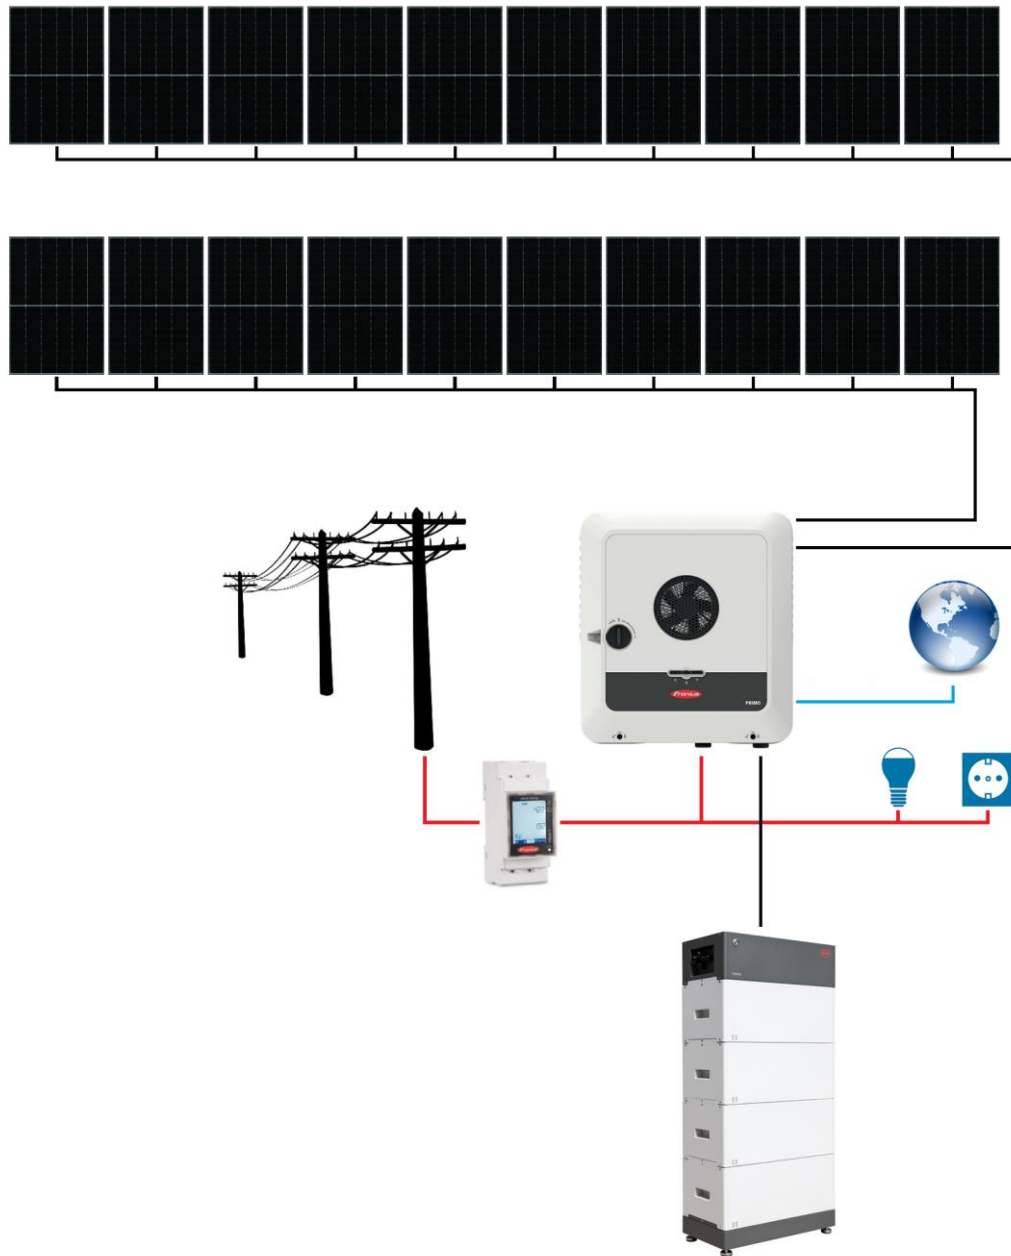

## SCHEMA BLOC SISTEM FOTOVOLTAIC ON-GRID

### FRONIUS GEN24 AUTOCONSUM STORAGE MONOFAZAT 20 PANOURI

Contactați-ne pentru o ofertă personalizată cerințelor dumneavoastră