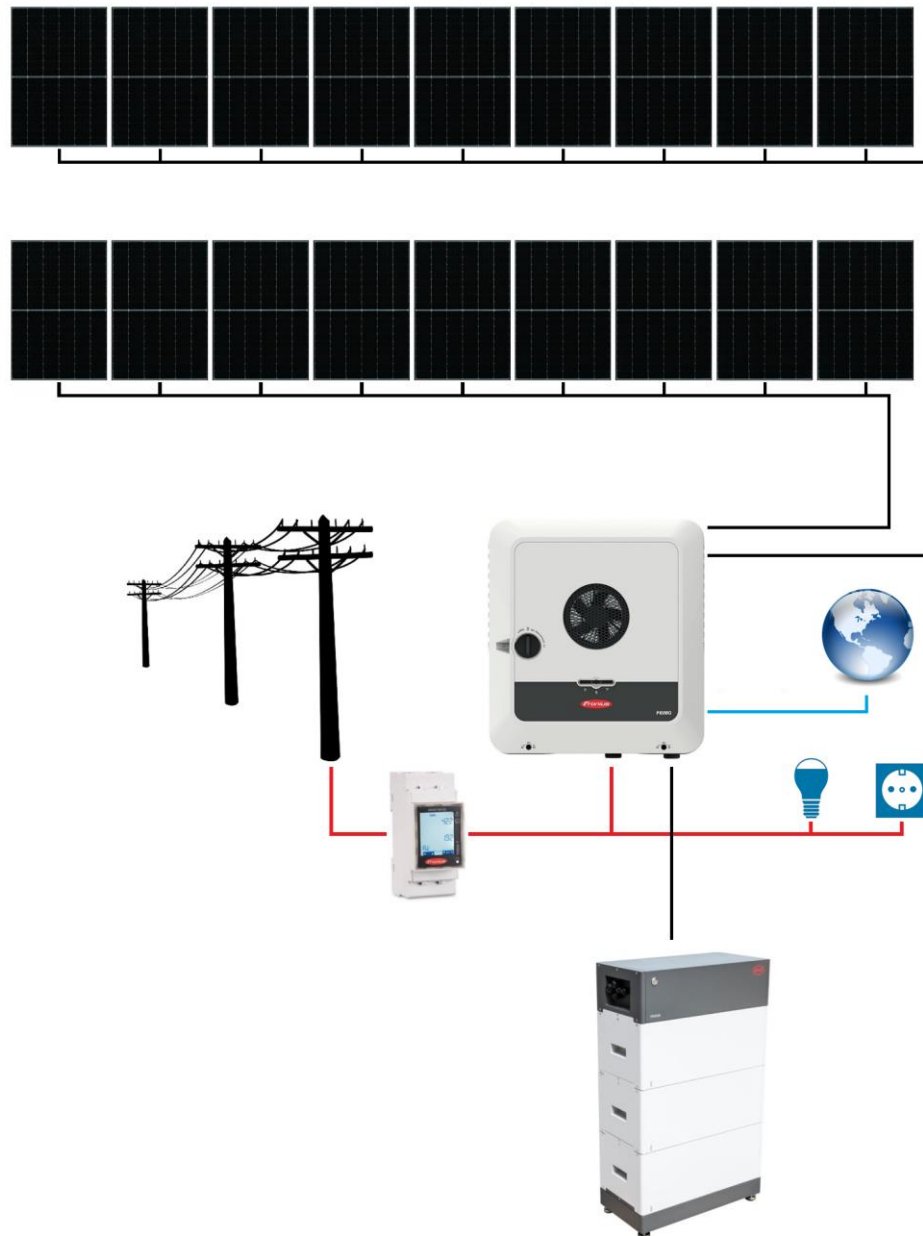

SCHEMA BLOC SISTEM FOTOVOLTAIC ON-GRID

FRONIUS GEN24 AUTOCONSUM STORAGE MONOFAZAT 18 PANOURI

Contactați-ne pentru o ofertă personalizată cerințelor dumneavoastră