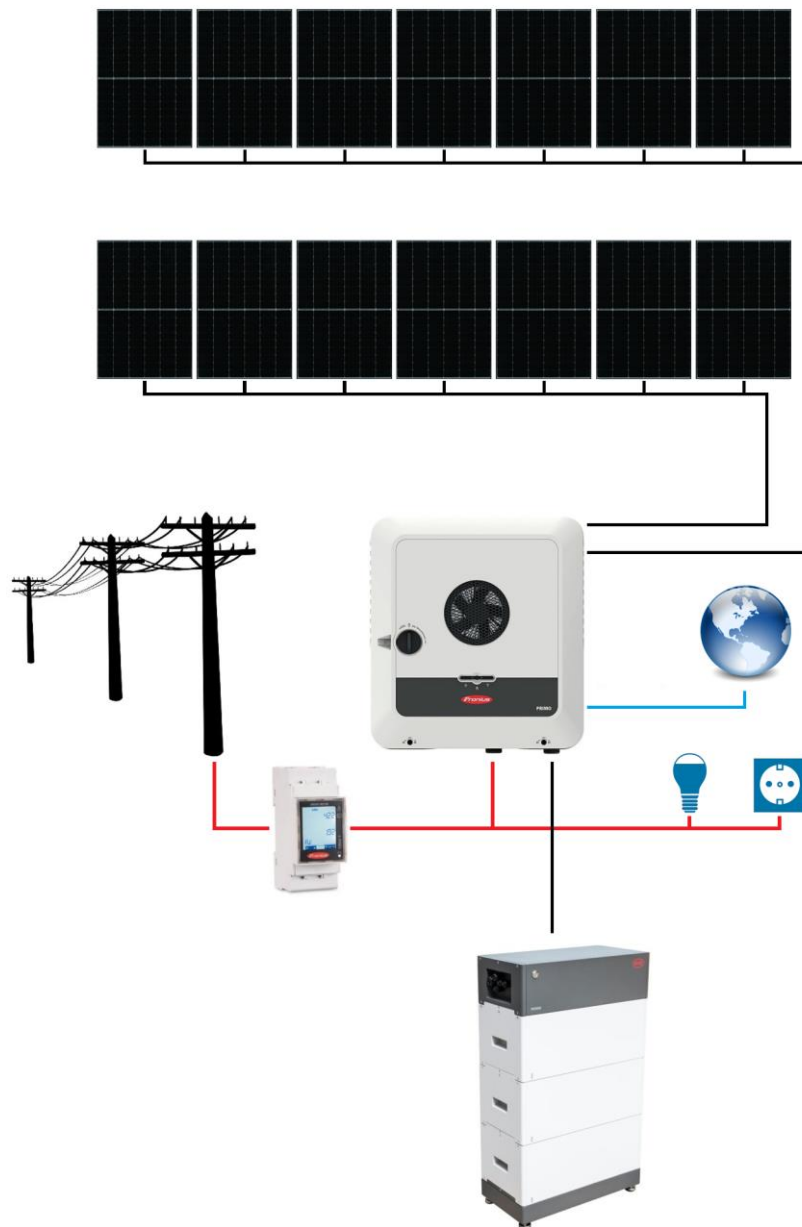

SCHEMA BLOC SISTEM FOTOVOLTAIC ON-GRID

FRONIUS GEN24 AUTOCONSUM STORAGE MONOFAZAT 14 PANOURI

Contactați-ne pentru o ofertă personalizată cerințelor dumneavoastră