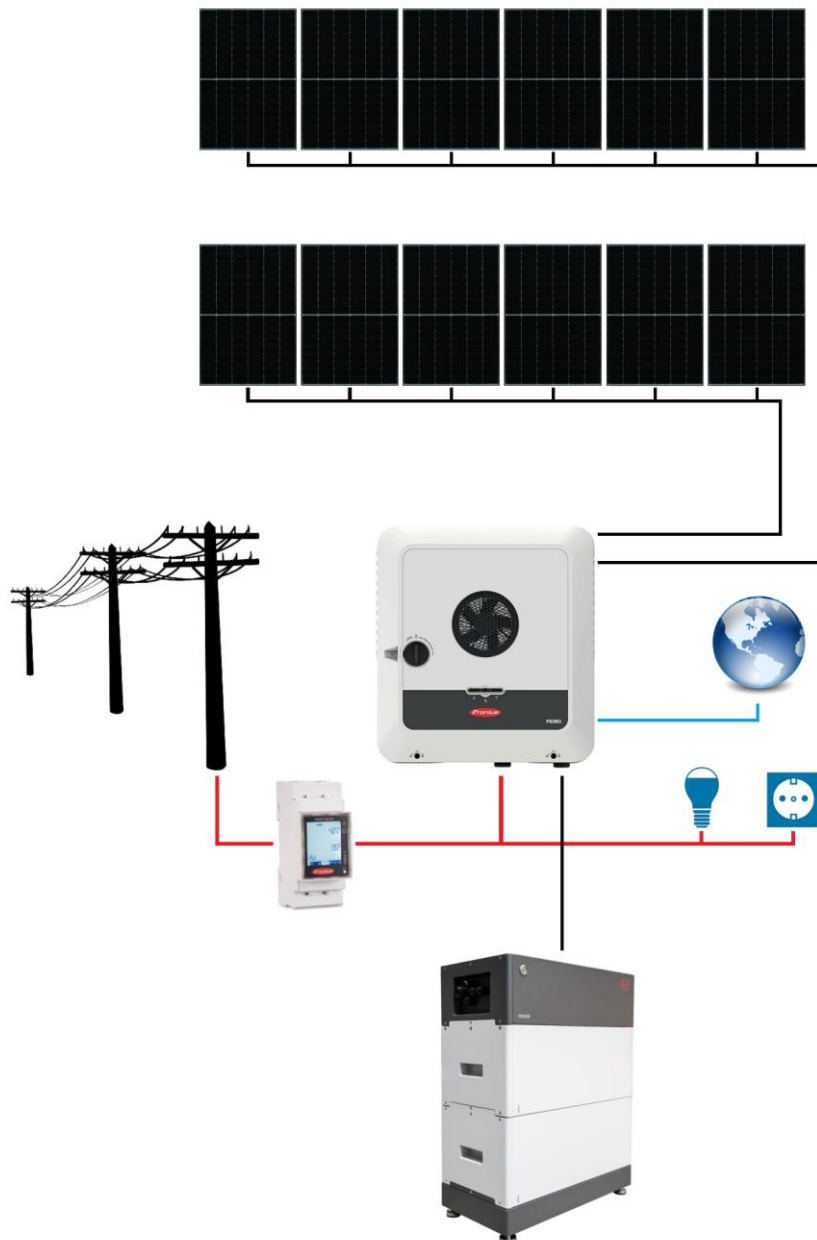

SCHEMA BLOC SISTEM FOTOVOLTAIC ON-GRID

FRONIUS GEN24 AUTOCONSUM STORAGE MONOFAZAT 12 PANOURI

Contactați-ne pentru o ofertă personalizată cerințelor dumneavoastră