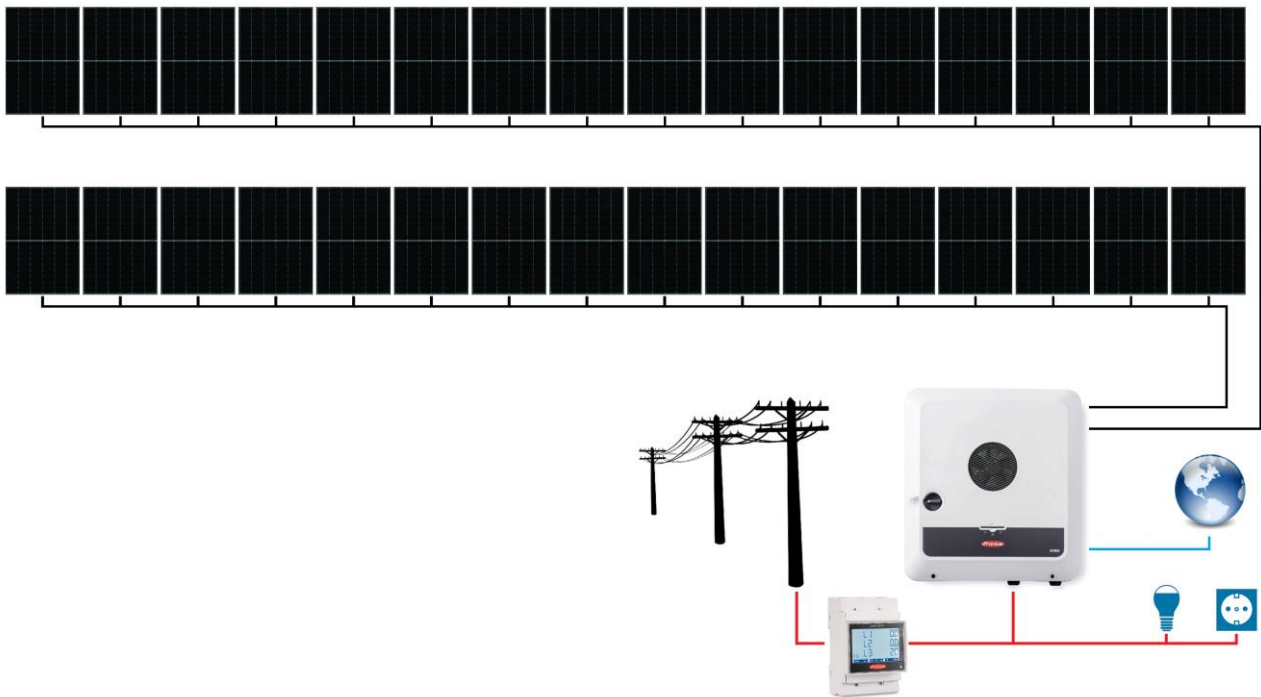

SCHEMA BLOC SISTEM FOTOVOLTAIC ON-GRID

FRONIUS GEN24 AUTOCONSUM HYBRID TRIFAZAT 32 PANOURI

Contactați-ne pentru o ofertă personalizată cerințelor dumneavoastră