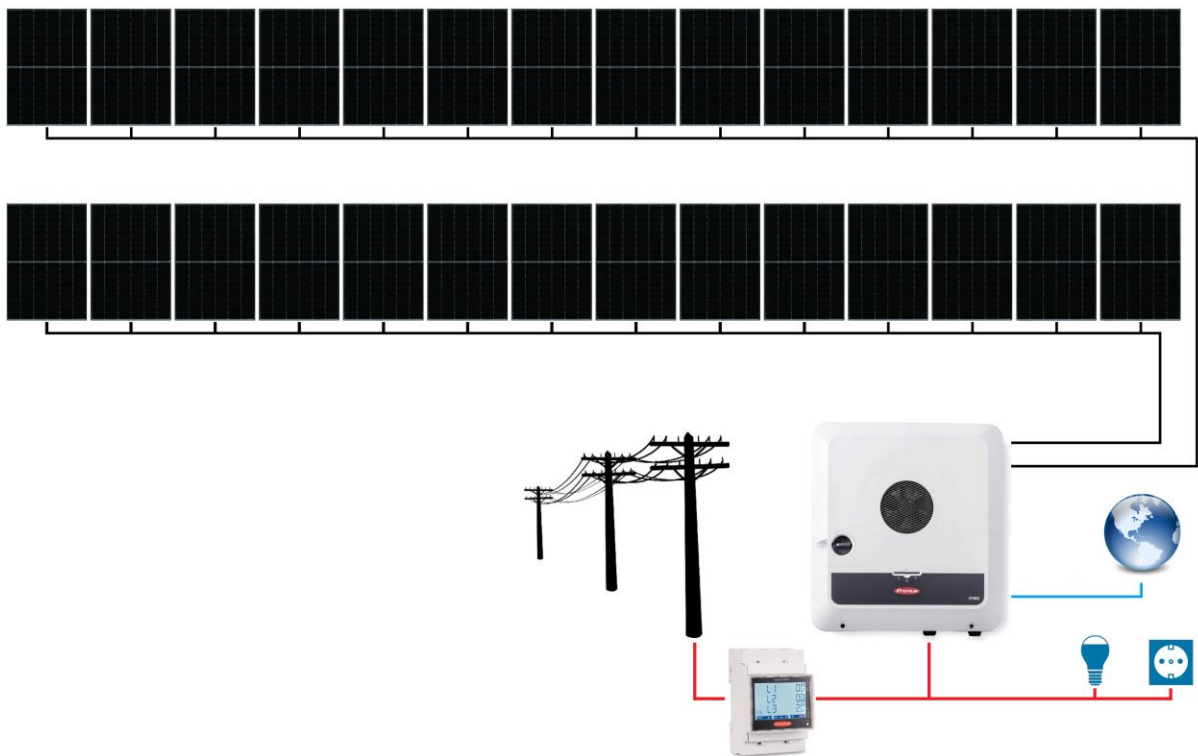

SCHEMA BLOC SISTEM FOTOVOLTAIC ON-GRID FRONIUS GEN24 AUTOCONSUM HYBRID TRIFAZAT 28 PANOURI

Contactați-ne pentru o ofertă personalizată cerințelor dumneavoastră