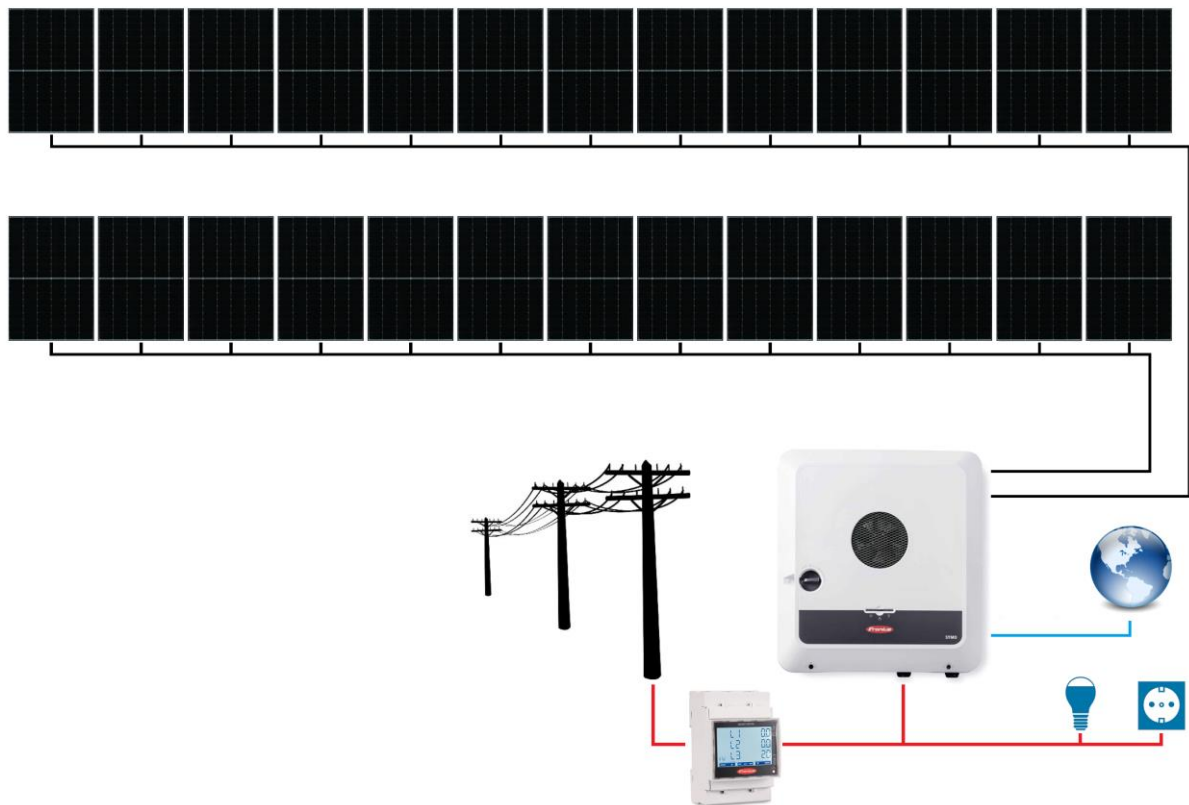

## SCHEMA BLOC SISTEM FOTOVOLTAIC ON-GRID FRONIUS GEN24 AUTOCONSUM HYBRID TRIFAZAT 26 PANOURI

Contactați-ne pentru o ofertă personalizată cerințelor dumneavoastră