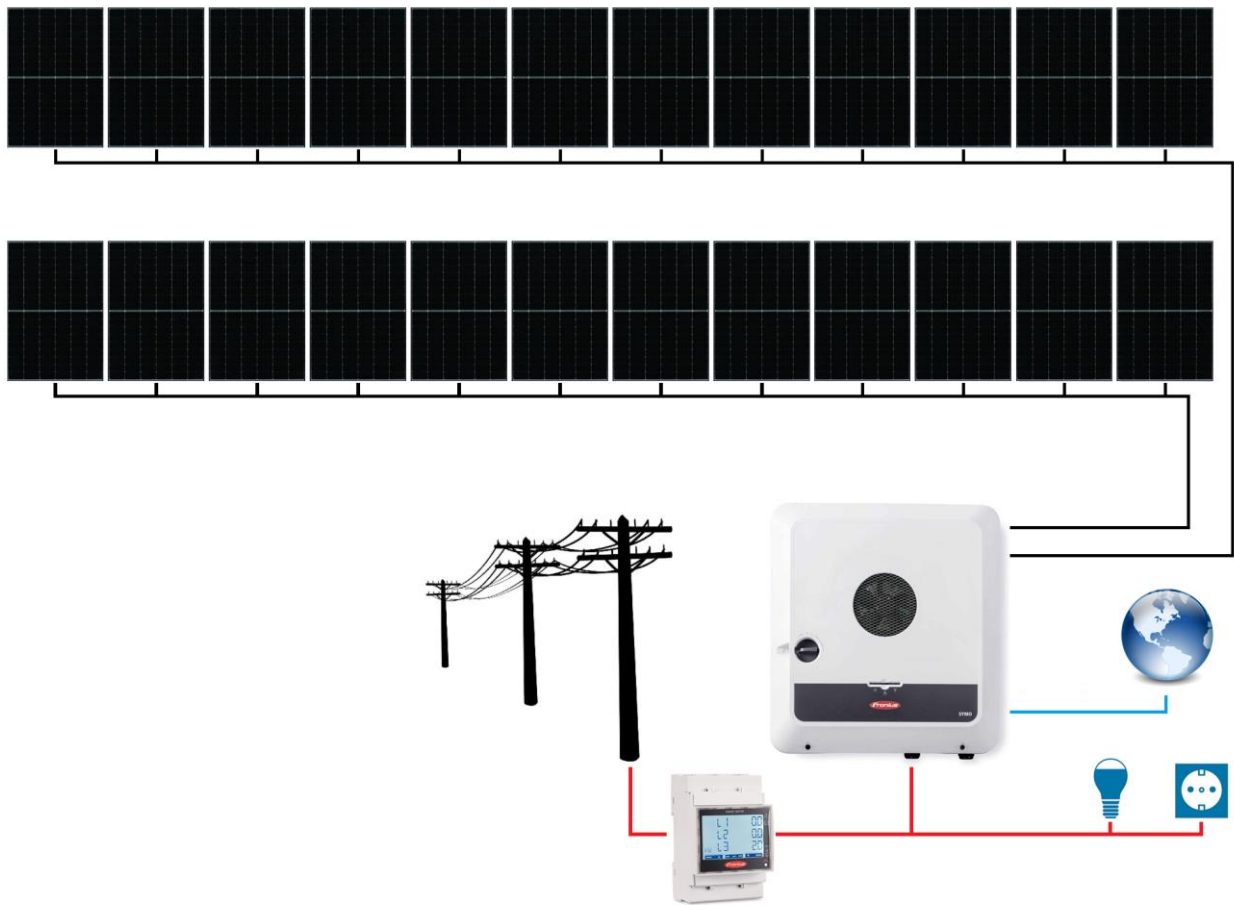

SCHEMA BLOC SISTEM FOTOVOLTAIC ON-GRID FRONIUS GEN24 AUTOCONSUM HYBRID TRIFAZAT 24 PANOURI

Contactați-ne pentru o ofertă personalizată cerințelor dumneavoastră