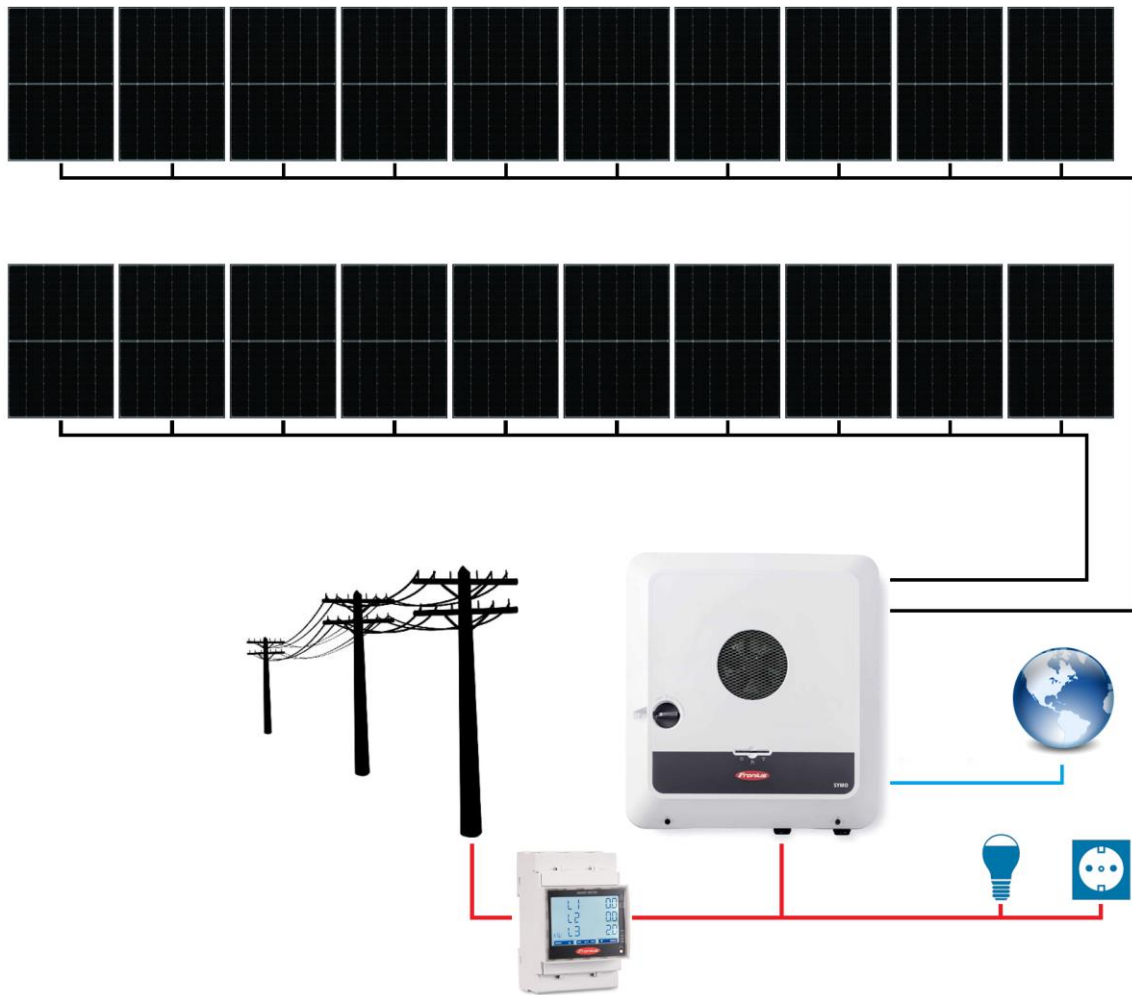

SCHEMA BLOC SISTEM FOTOVOLTAIC ON-GRID FRONIUS GEN24 AUTOCONSUM HYBRID TRIFAZAT 20 PANOURI

Contactați-ne pentru o ofertă personalizată cerințelor dumneavoastră