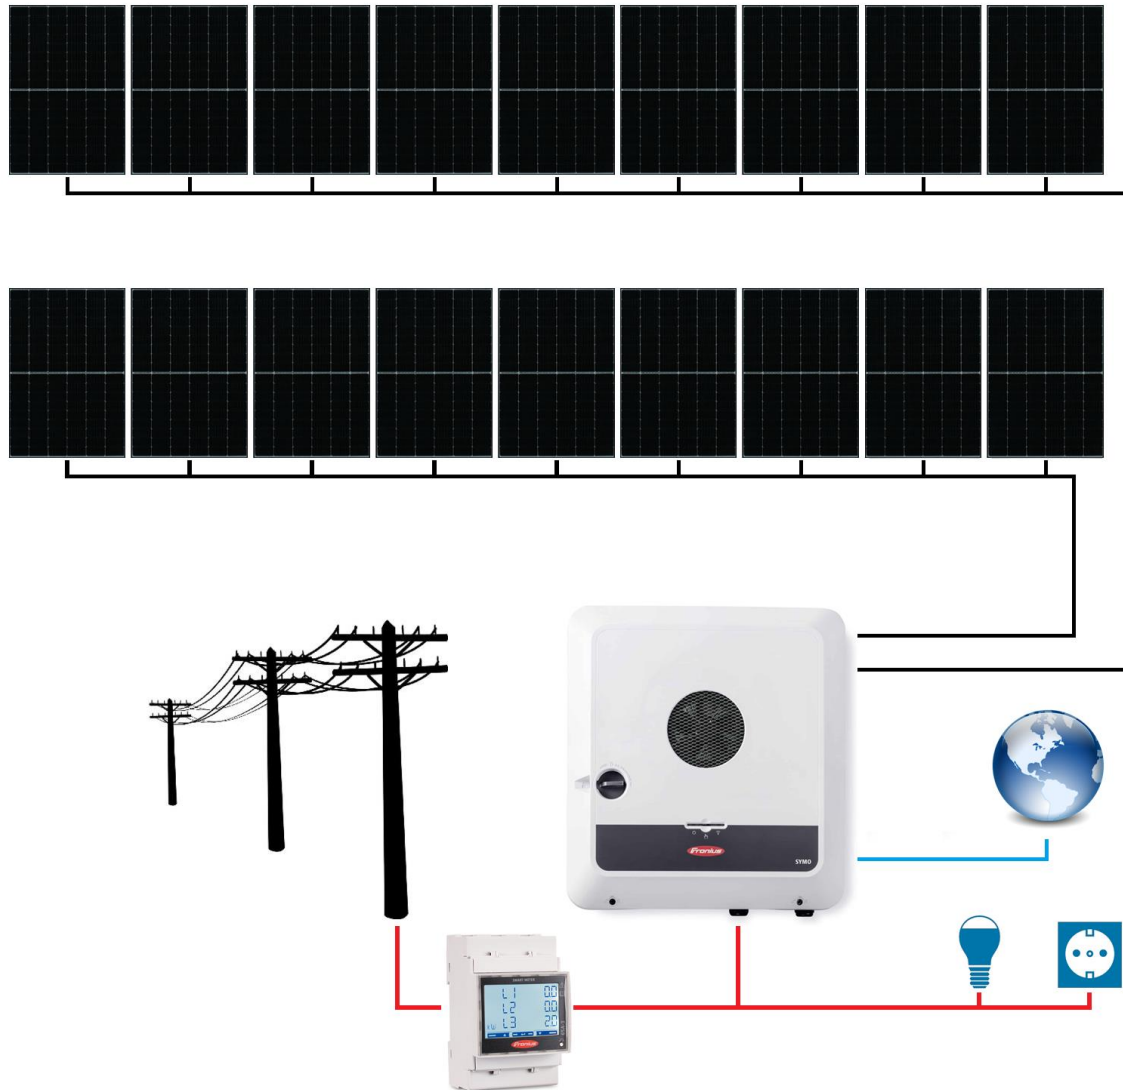

SCHEMA BLOC SISTEM FOTOVOLTAIC ON-GRID

FRONIUS GEN24 AUTOCONSUM HYBRID TRIFAZAT 18 PANOURI

Contactați-ne pentru o ofertă personalizată cerințelor dumneavoastră