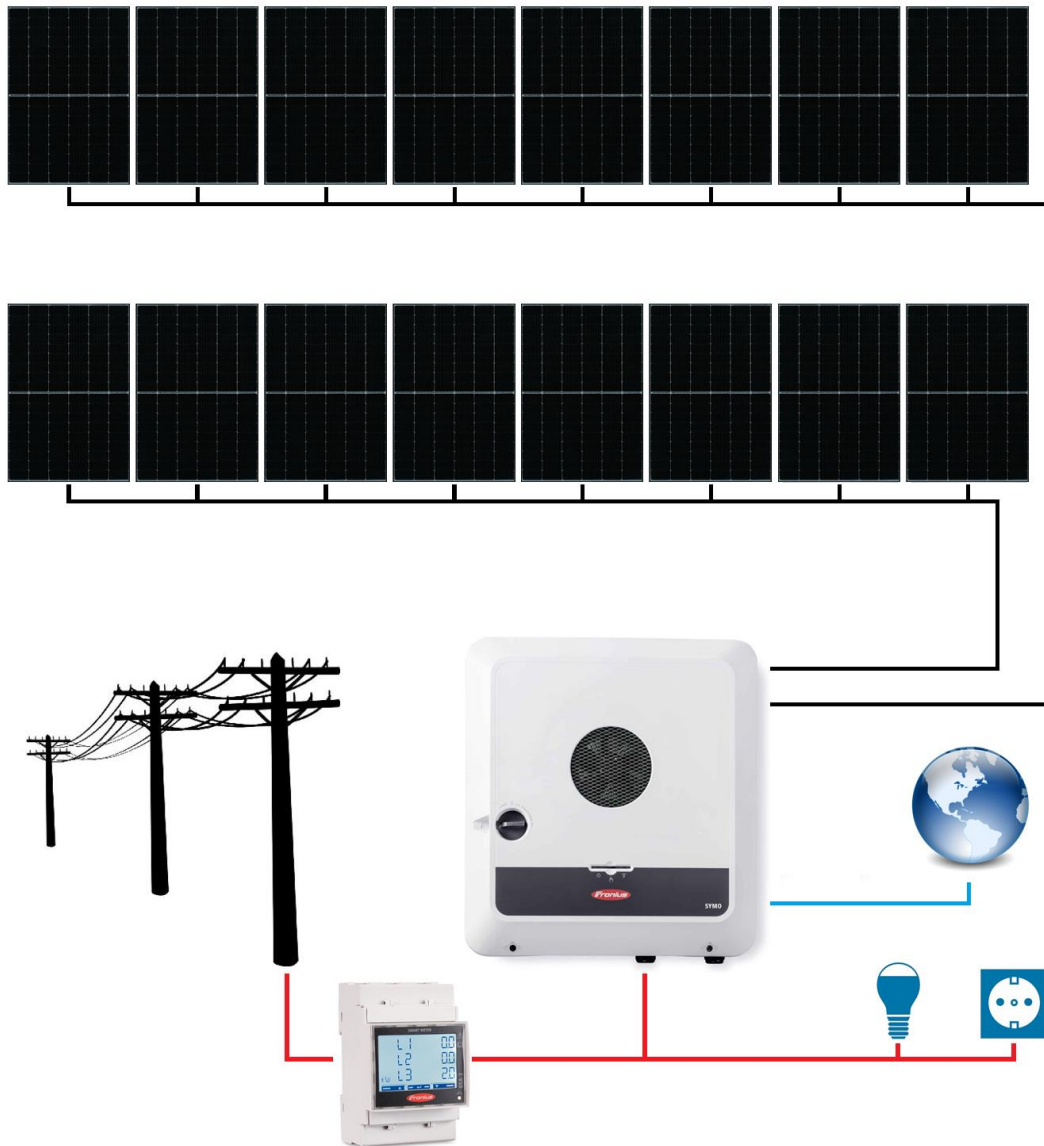

SCHEMA BLOC SISTEM FOTOVOLTAIC ON-GRID FRONIUS GEN24 AUTOCONSUM HYBRID TRIFAZAT 16 PANOURI

Contactați-ne pentru o ofertă personalizată cerințelor dumneavoastră