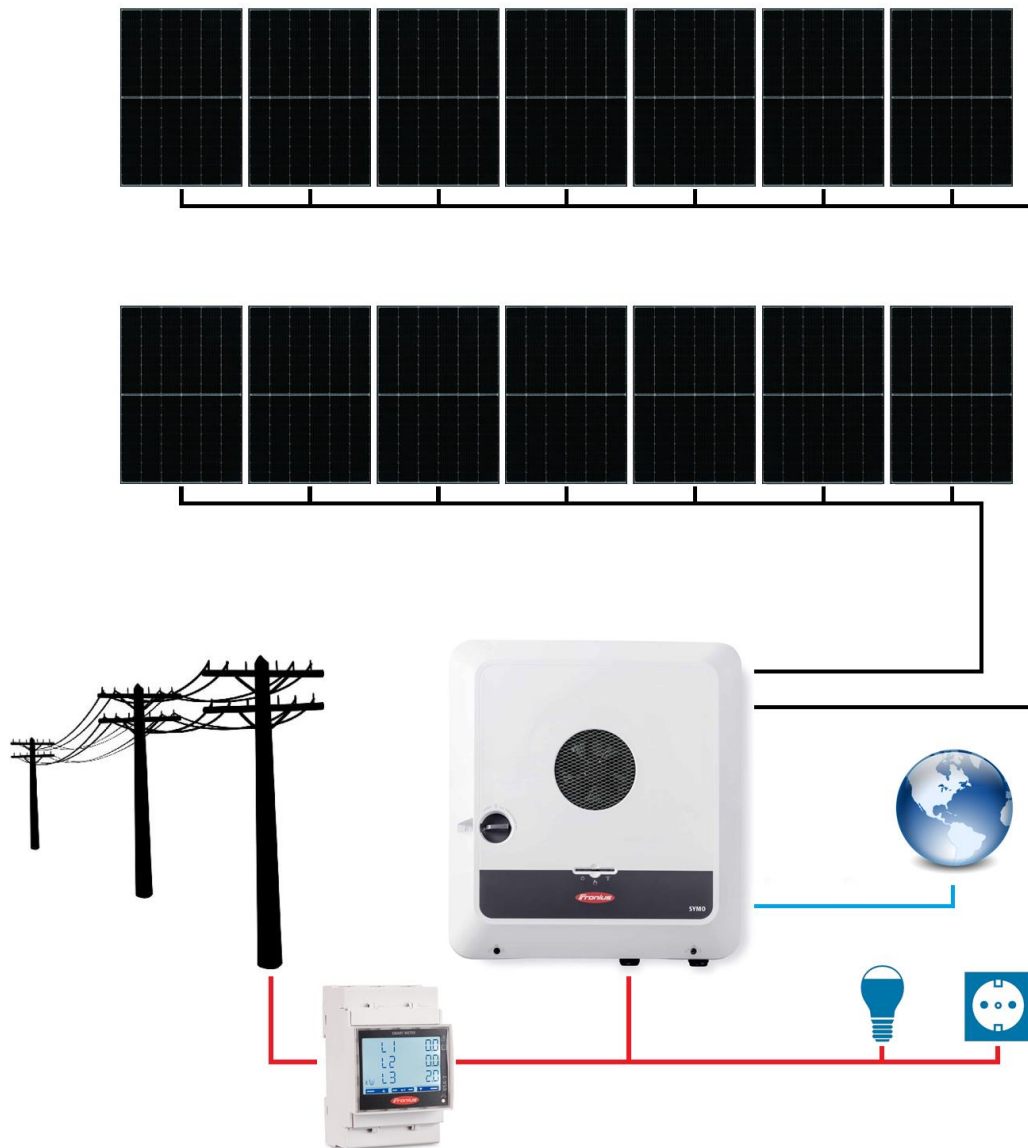

## SCHEMA BLOC SISTEM FOTOVOLTAIC ON-GRID FRONIUS GEN24 AUTOCONSUM HYBRID TRIFAZAT 14 PANOURI

Contactați-ne pentru o ofertă personalizată cerințelor dumneavoastră