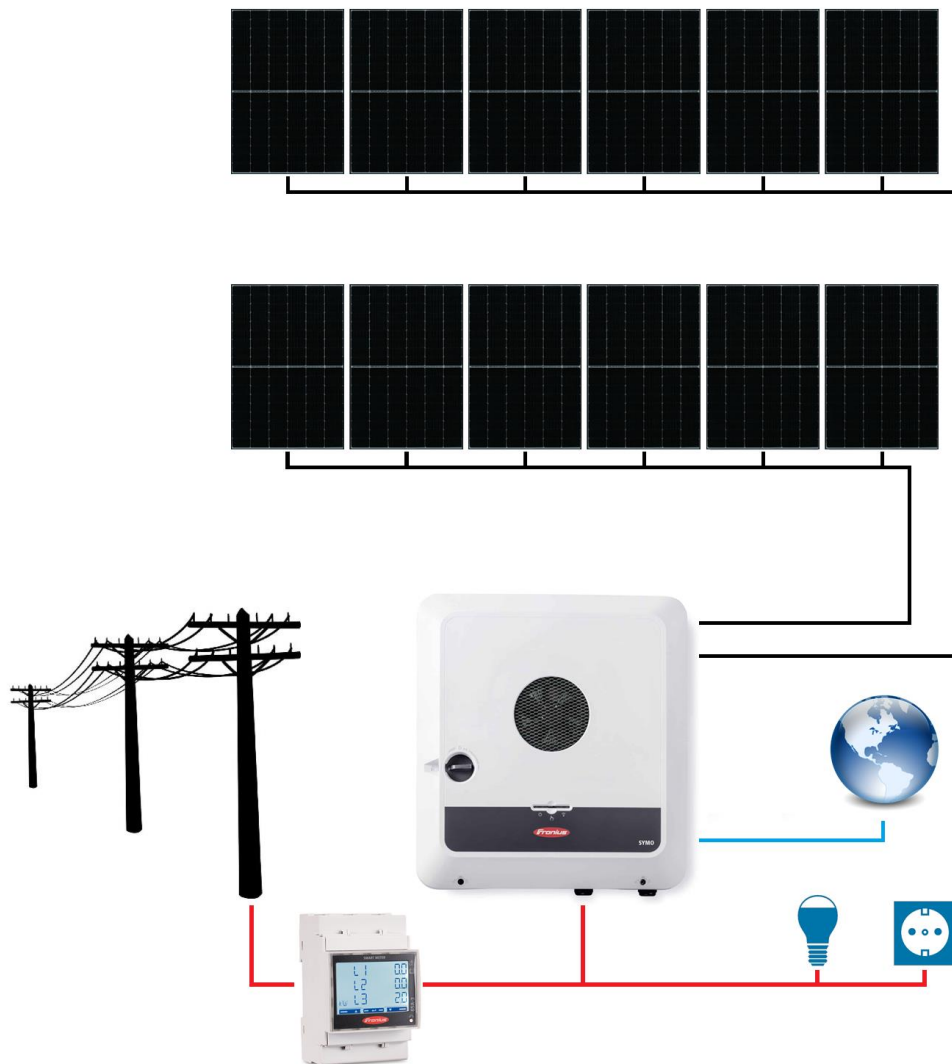

SCHEMA BLOC SISTEM FOTOVOLTAIC ON-GRID

FRONIUS GEN24 AUTOCONSUM HYBRID TRIFAZAT 12 PANOURI

Contactați-ne pentru o ofertă personalizată cerințelor dumneavoastră