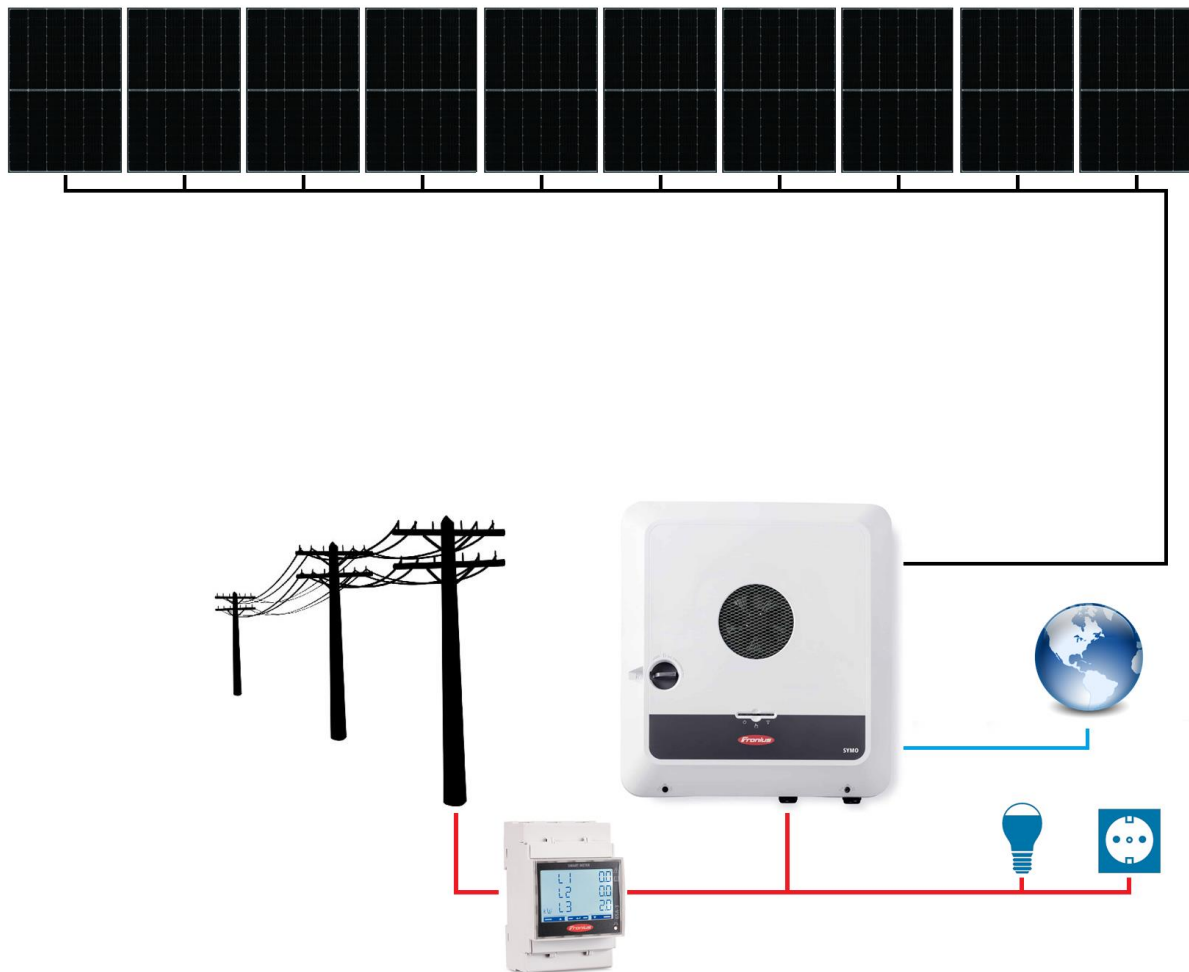

## SCHEMA BLOC SISTEM FOTOVOLTAIC ON-GRID FRONIUS GEN24 AUTOCONSUM HYBRID TRIFAZAT 10 PANOURI

Contactați-ne pentru o ofertă personalizată cerințelor dumneavoastră