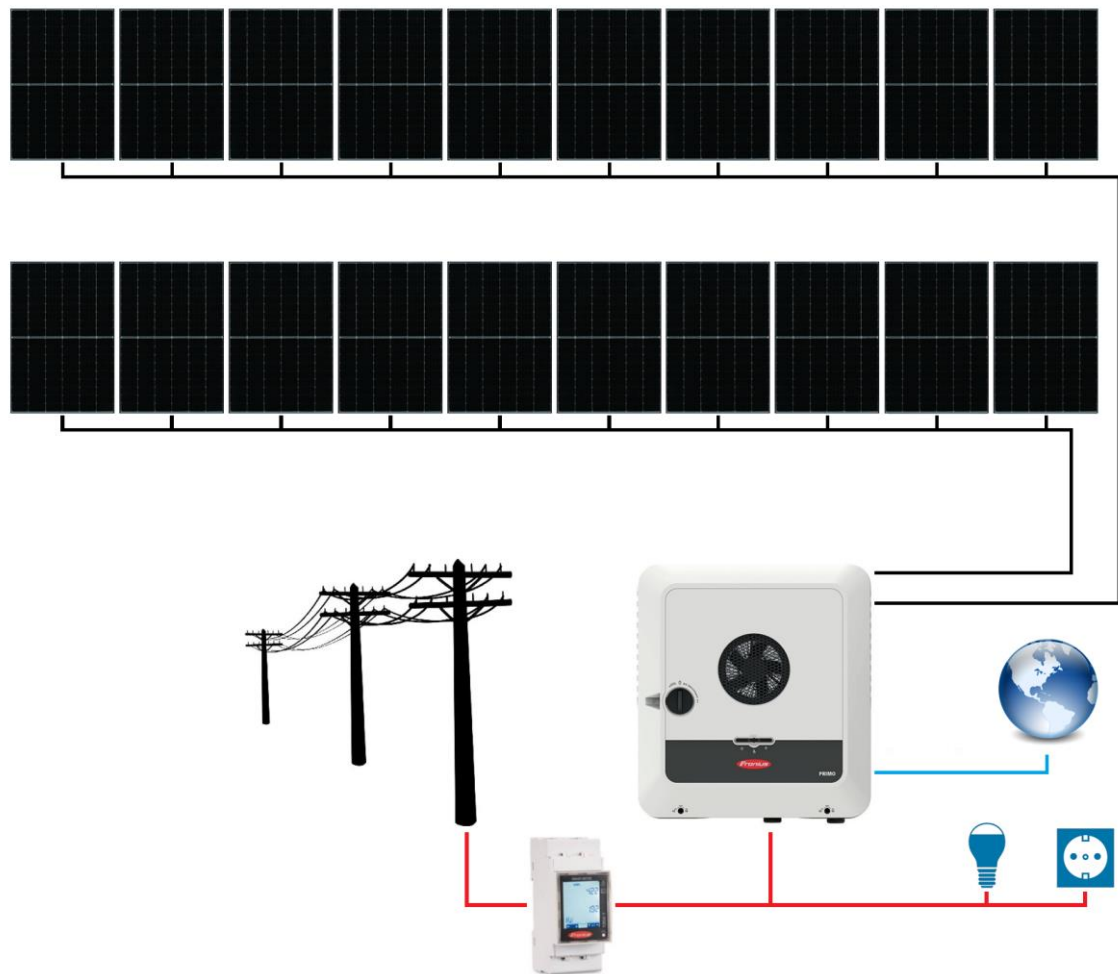

SCHEMA BLOC SISTEM FOTOVOLTAIC ON-GRID

FRONIUS GEN24 AUTOCONSUM HYBRID MONOFAZAT 20 PANOURI

Contactați-ne pentru o ofertă personalizată cerințelor dumneavoastră