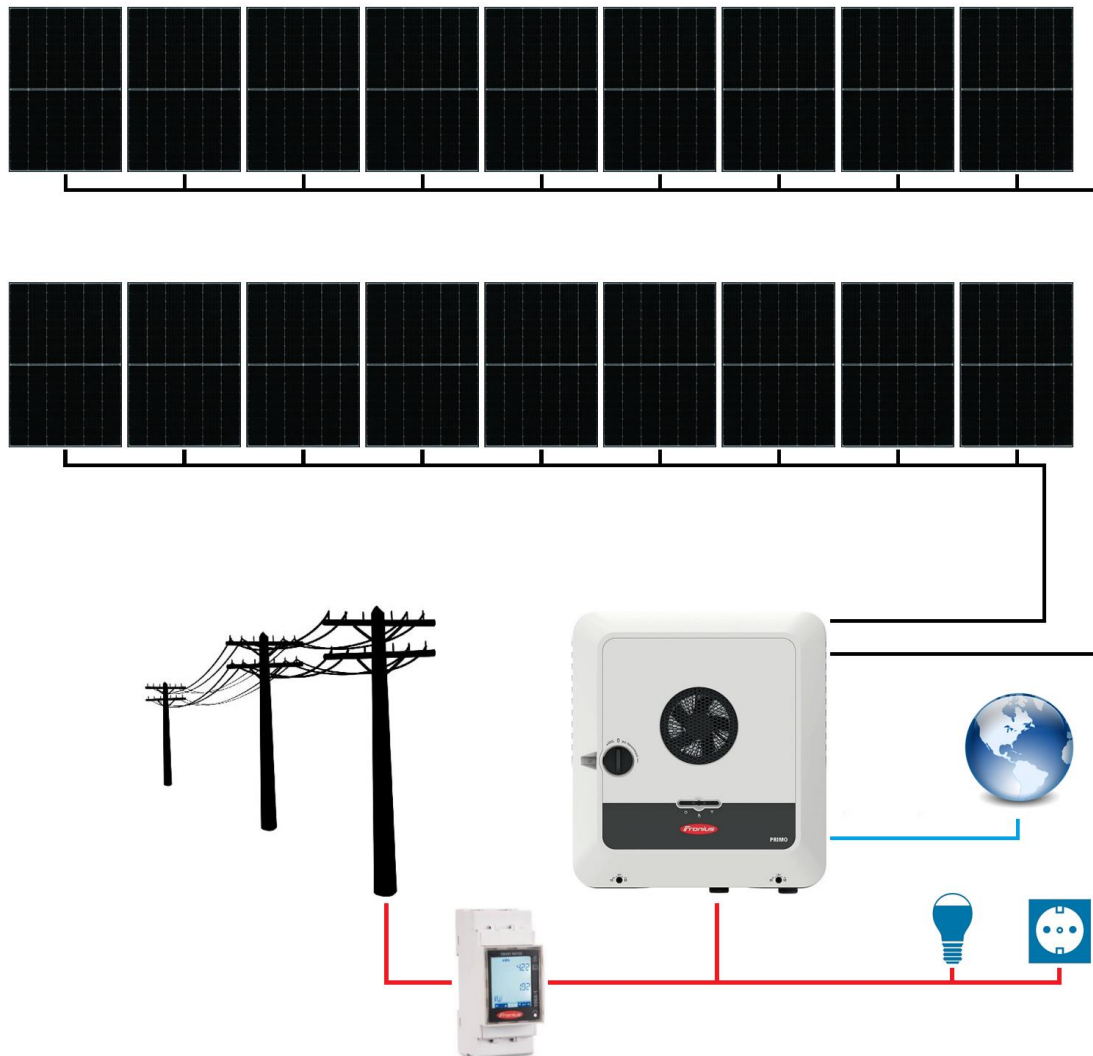

SCHEMA BLOC SISTEM FOTOVOLTAIC ON-GRID

FRONIUS GEN24 AUTOCONSUM HYBRID MONOFAZAT 18 PANOURI

Contactați-ne pentru o ofertă personalizată cerințelor dumneavoastră