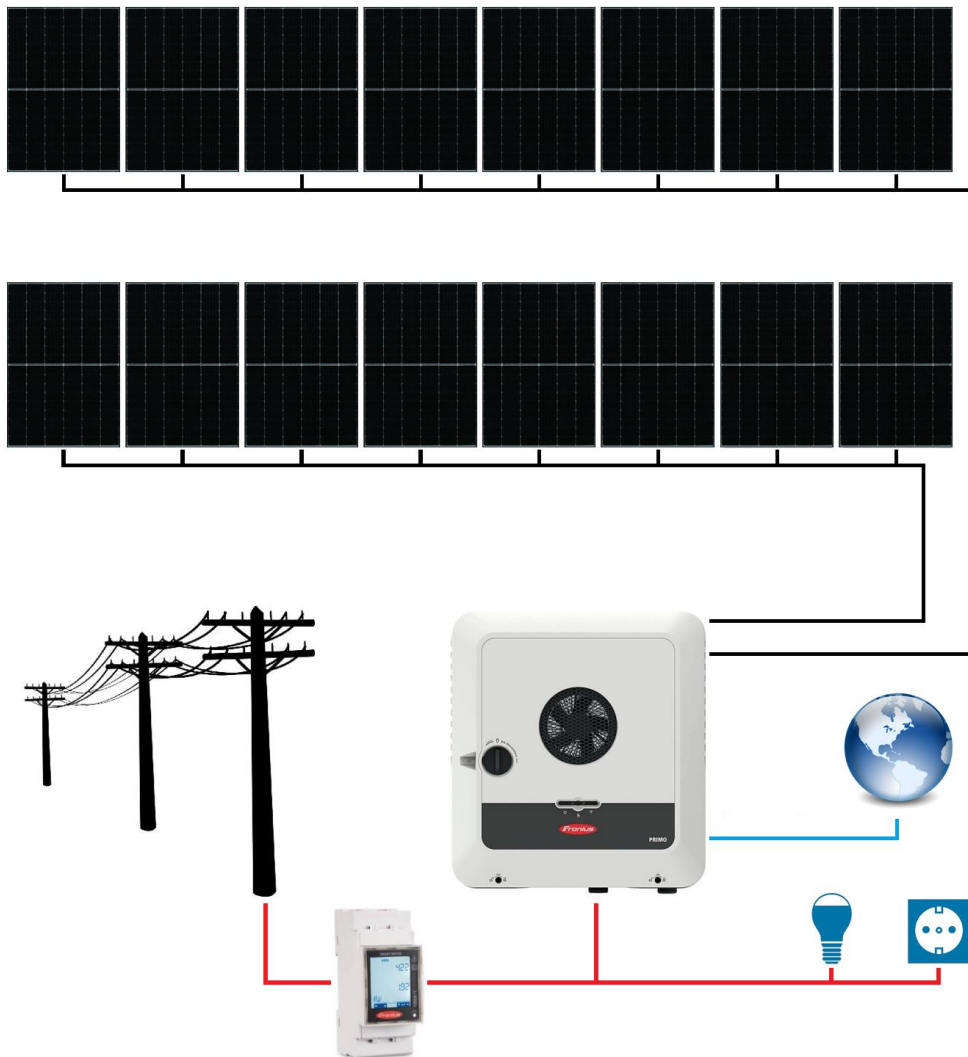

SCHEMA BLOC SISTEM FOTOVOLTAIC ON-GRID

FRONIUS GEN24 AUTOCONSUM HYBRID MONOFAZAT 16 PANOURI

Contactați-ne pentru o ofertă personalizată cerințelor dumneavoastră