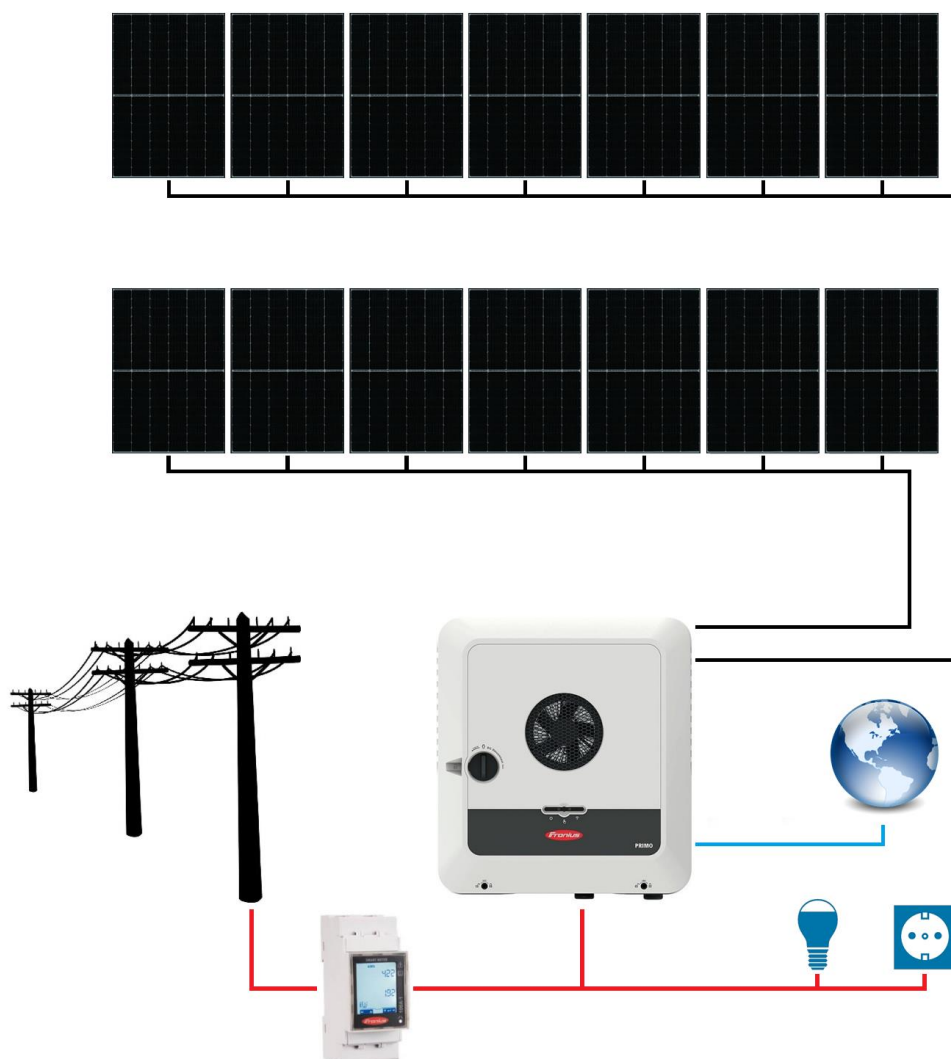

SCHEMA BLOC SISTEM FOTOVOLTAIC ON-GRID

FRONIUS GEN24 AUTOCONSUM HYBRID MONOFAZAT 14 PANOURI

Contactați-ne pentru o ofertă personalizată cerințelor dumneavoastră