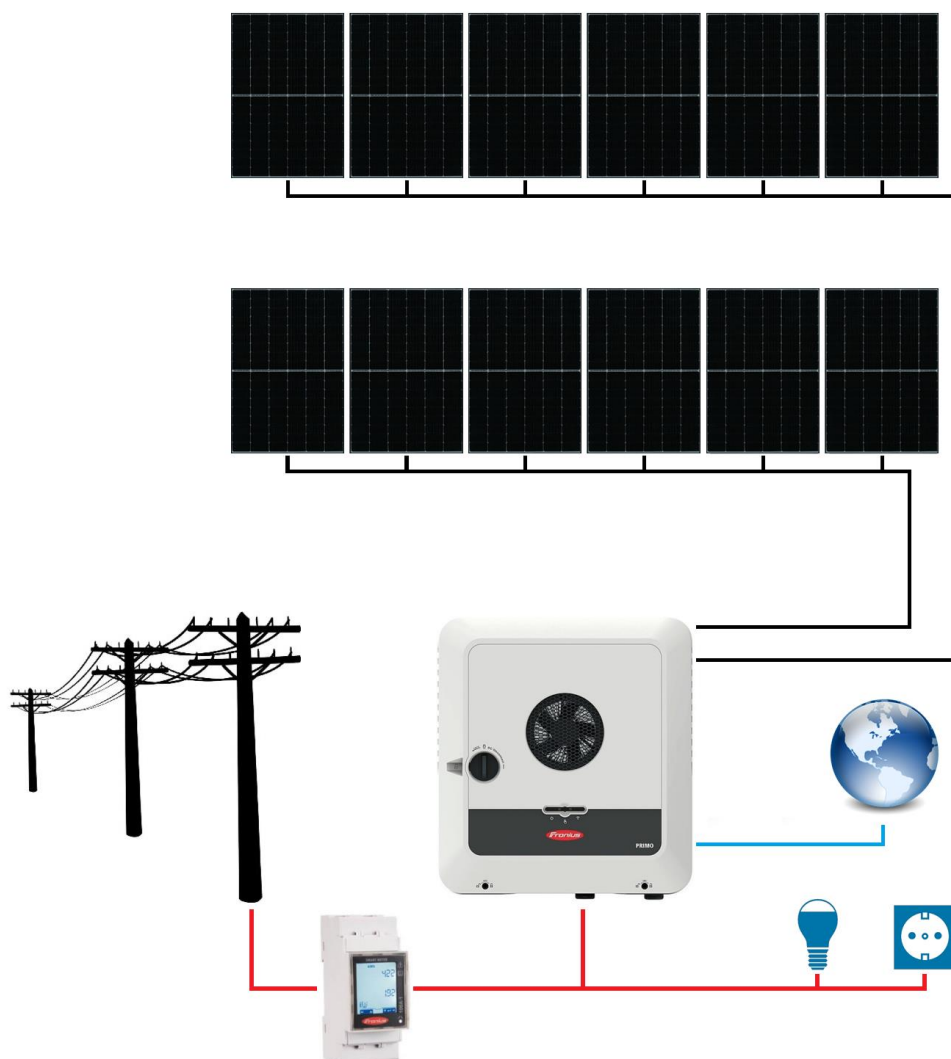

## SCHEMA BLOC SISTEM FOTOVOLTAIC ON-GRID

### FRONIUS GEN24 AUTOCONSUM HYBRID MONOFAZAT 12 PANOURI

Contactați-ne pentru o ofertă personalizată cerințelor dumneavoastră