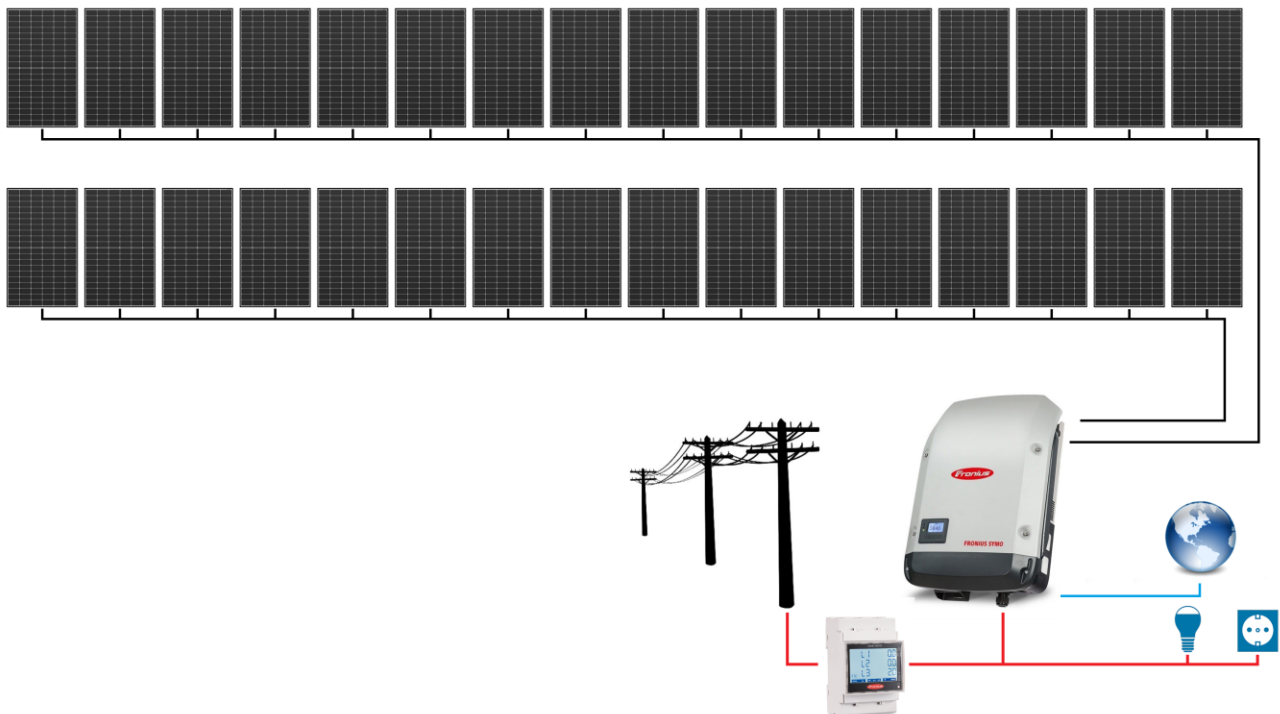

SCHEMA BLOC SISTEM FOTOVOLTAIC ON-GRID FRONIUS AUTOCONSUM TRIFAZAT 32 PANOURI

Contactați-ne pentru o ofertă personalizată cerințelor dumneavoastră