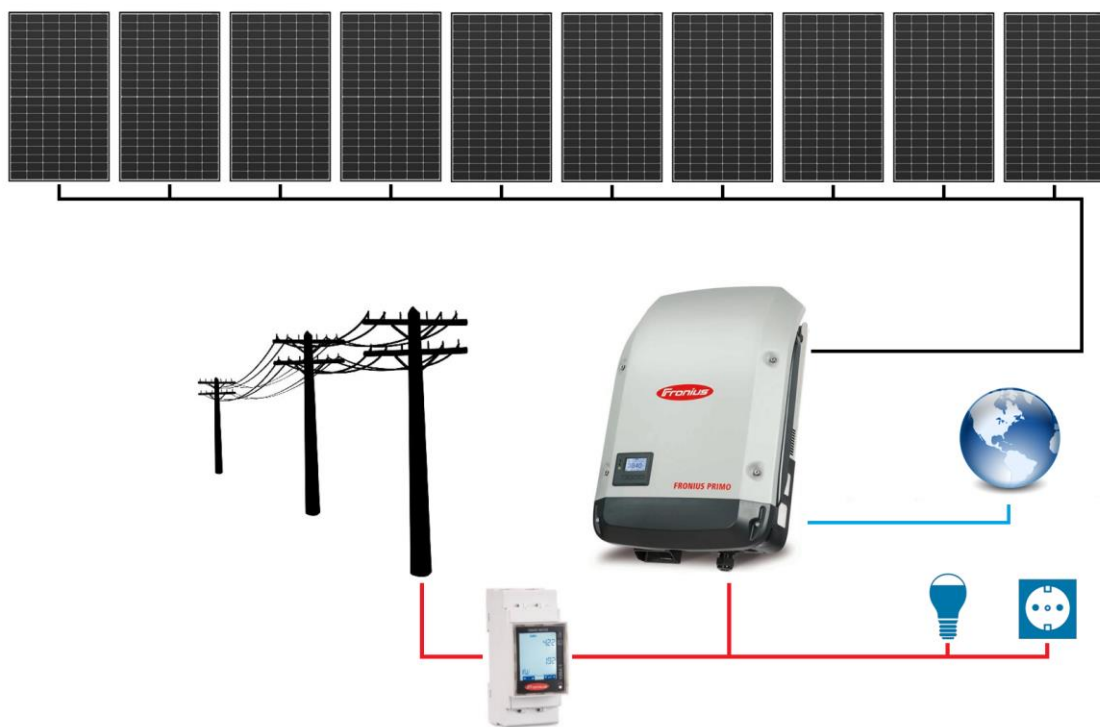

SCHEMA BLOC SISTEM FOTOVOLTAIC ON-GRID FRONIUS AUTOCONSUM MONOFAZAT 10 PANOURI

Contactați-ne pentru o ofertă personalizată cerințelor dumneavoastră