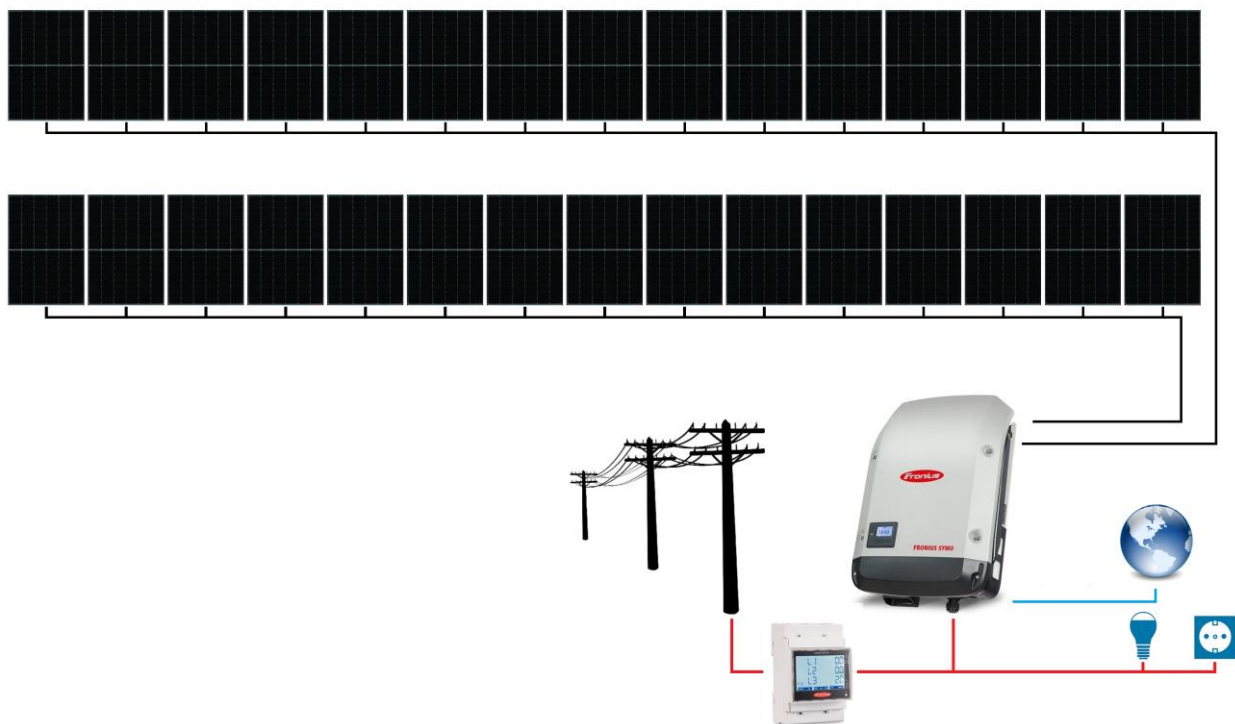

SCHEMA BLOC SISTEM FOTOVOLTAIC ON-GRID FRONIUS AUTOCONSUM TRIFAZAT 30 PANOURI

Contactați-ne pentru o ofertă personalizată cerințelor dumneavoastră