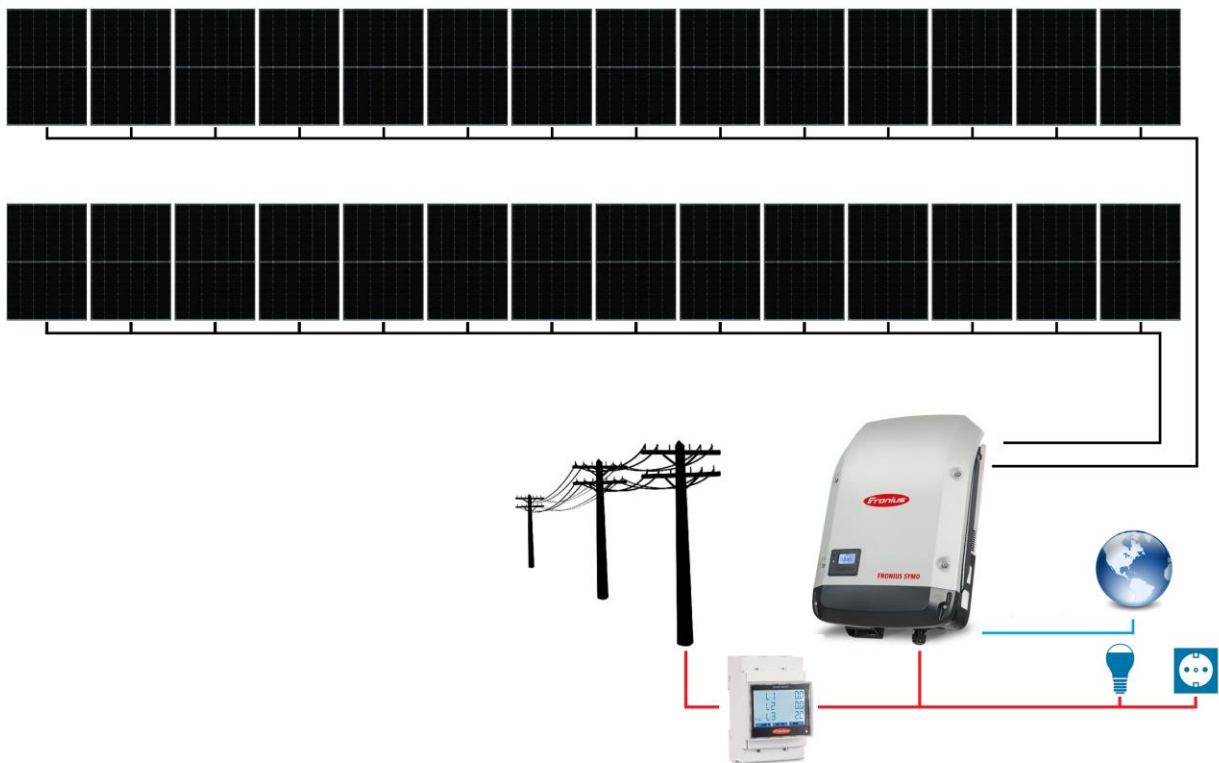

SCHEMA BLOC SISTEM FOTOVOLTAIC ON-GRID FRONIUS AUTOCONSUM TRIFAZAT 28 PANOURI

Contactați-ne pentru o ofertă personalizată cerințelor dumneavoastră