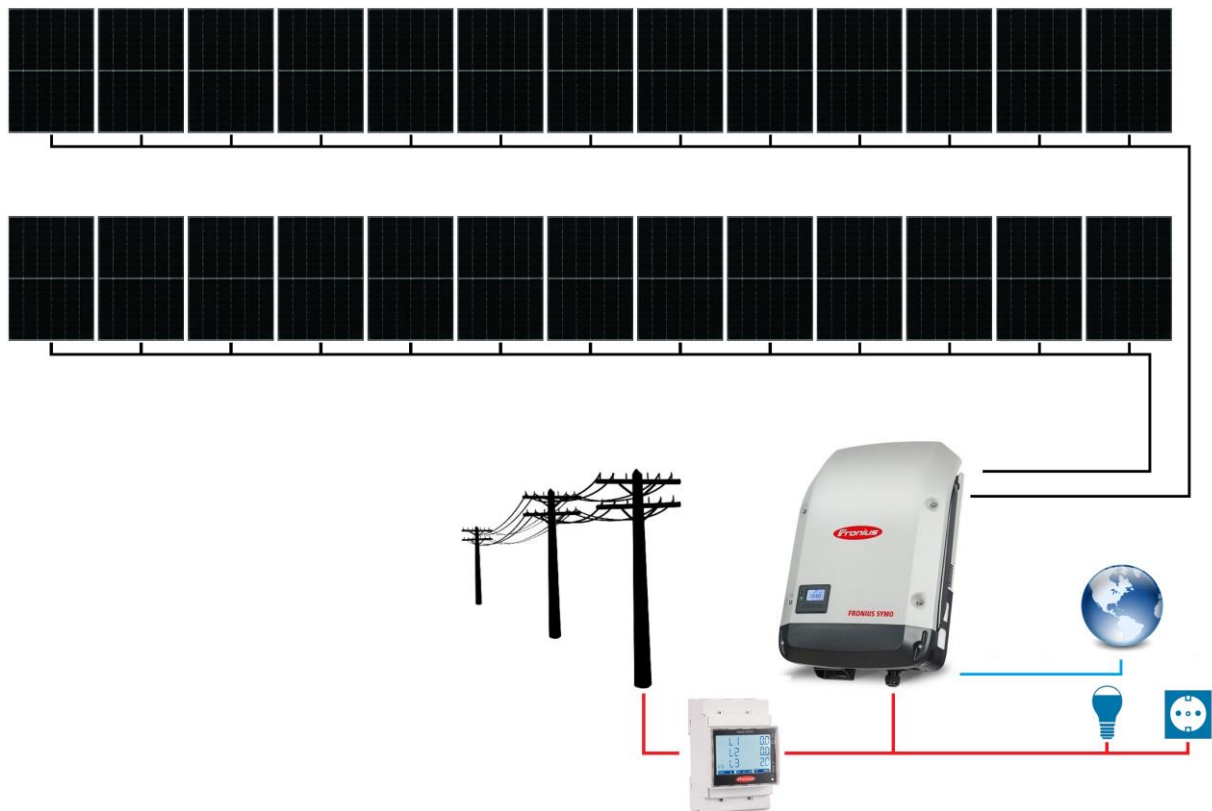

SCHEMA BLOC SISTEM FOTOVOLTAIC ON-GRID FRONIUS AUTOCONSUM TRIFAZAT 26 PANOURI

Contactați-ne pentru o ofertă personalizată cerințelor dumneavoastră