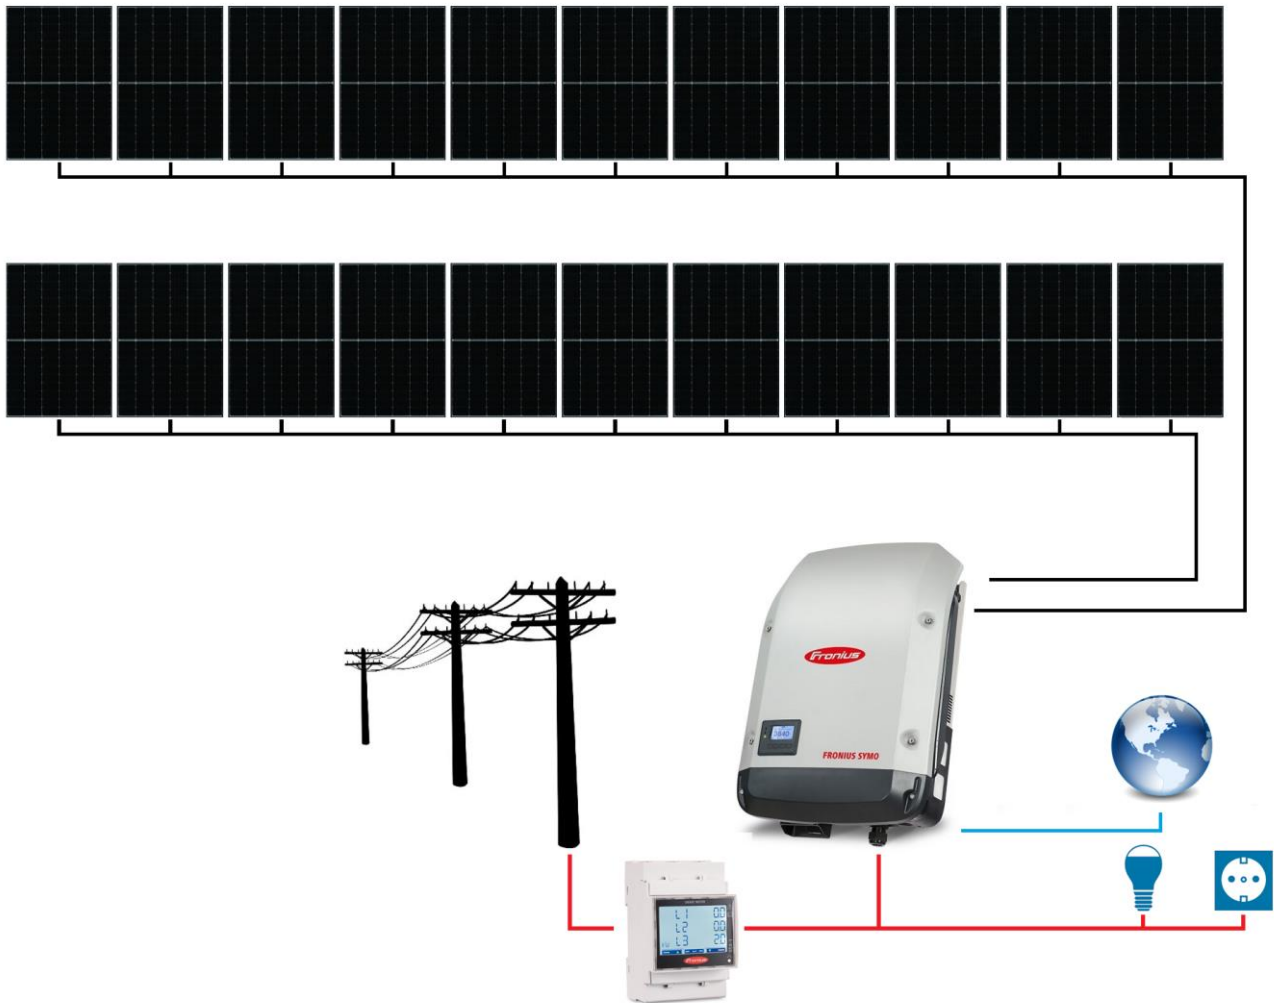

## SCHEMA BLOC SISTEM FOTOVOLTAIC ON-GRID FRONIUS AUTOCONSUM TRIFAZAT 22 PANOURI

Contactați-ne pentru o ofertă personalizată cerințelor dumneavoastră