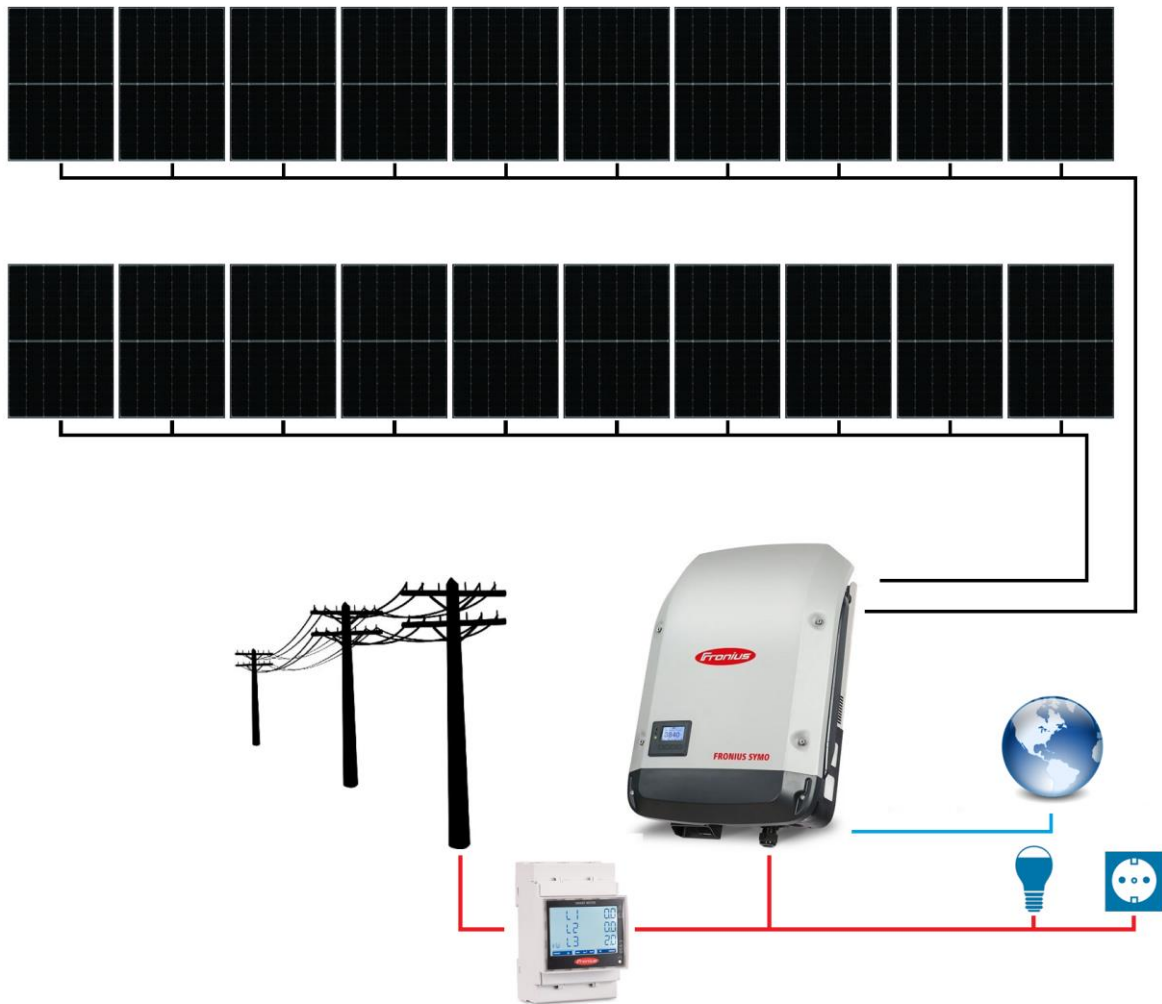

SCHEMA BLOC SISTEM FOTOVOLTAIC ON-GRID FRONIUS AUTOCONSUM TRIFAZAT 20 PANOURI

Contactați-ne pentru o ofertă personalizată cerințelor dumneavoastră