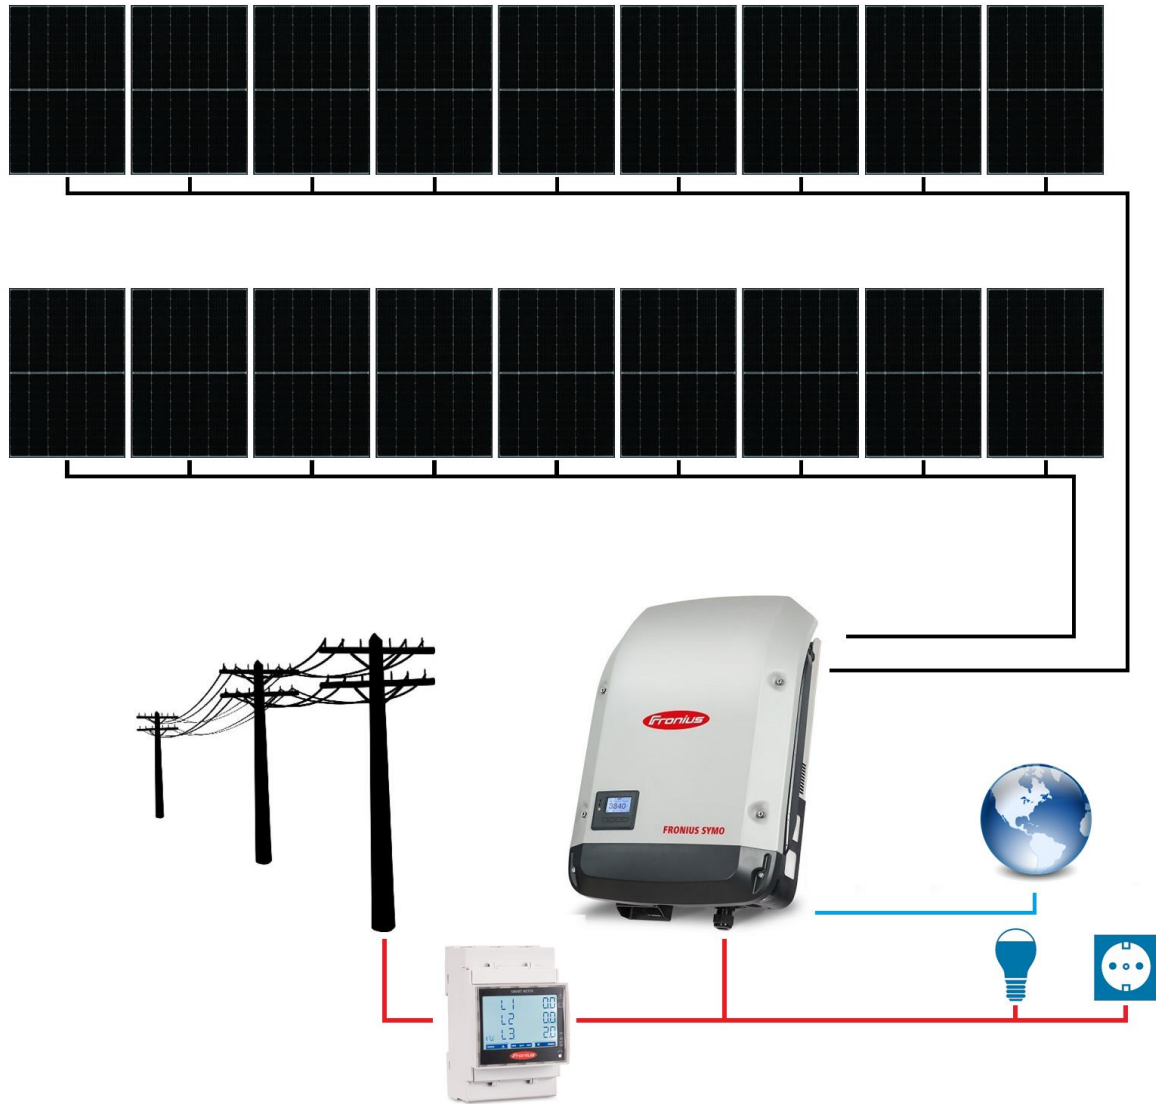

SCHEMA BLOC SISTEM FOTOVOLTAIC ON-GRID FRONIUS AUTOCONSUM TRIFAZAT 18 PANOURI

Contactați-ne pentru o ofertă personalizată cerințelor dumneavoastră