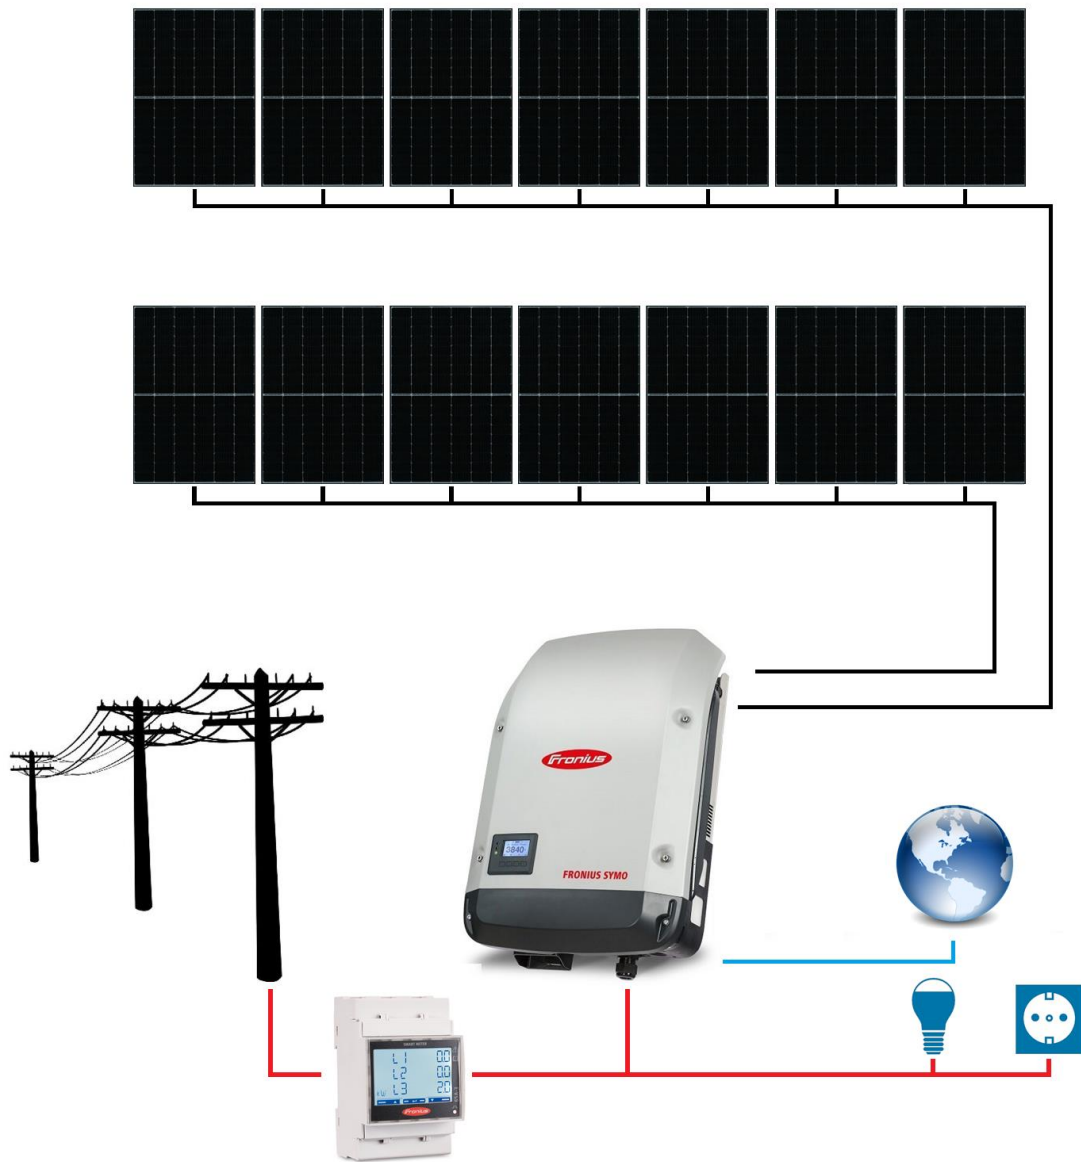

SCHEMA BLOC SISTEM FOTOVOLTAIC ON-GRID FRONIUS AUTOCONSUM TRIFAZAT 14 PANOURI

Contactați-ne pentru o ofertă personalizată cerințelor dumneavoastră