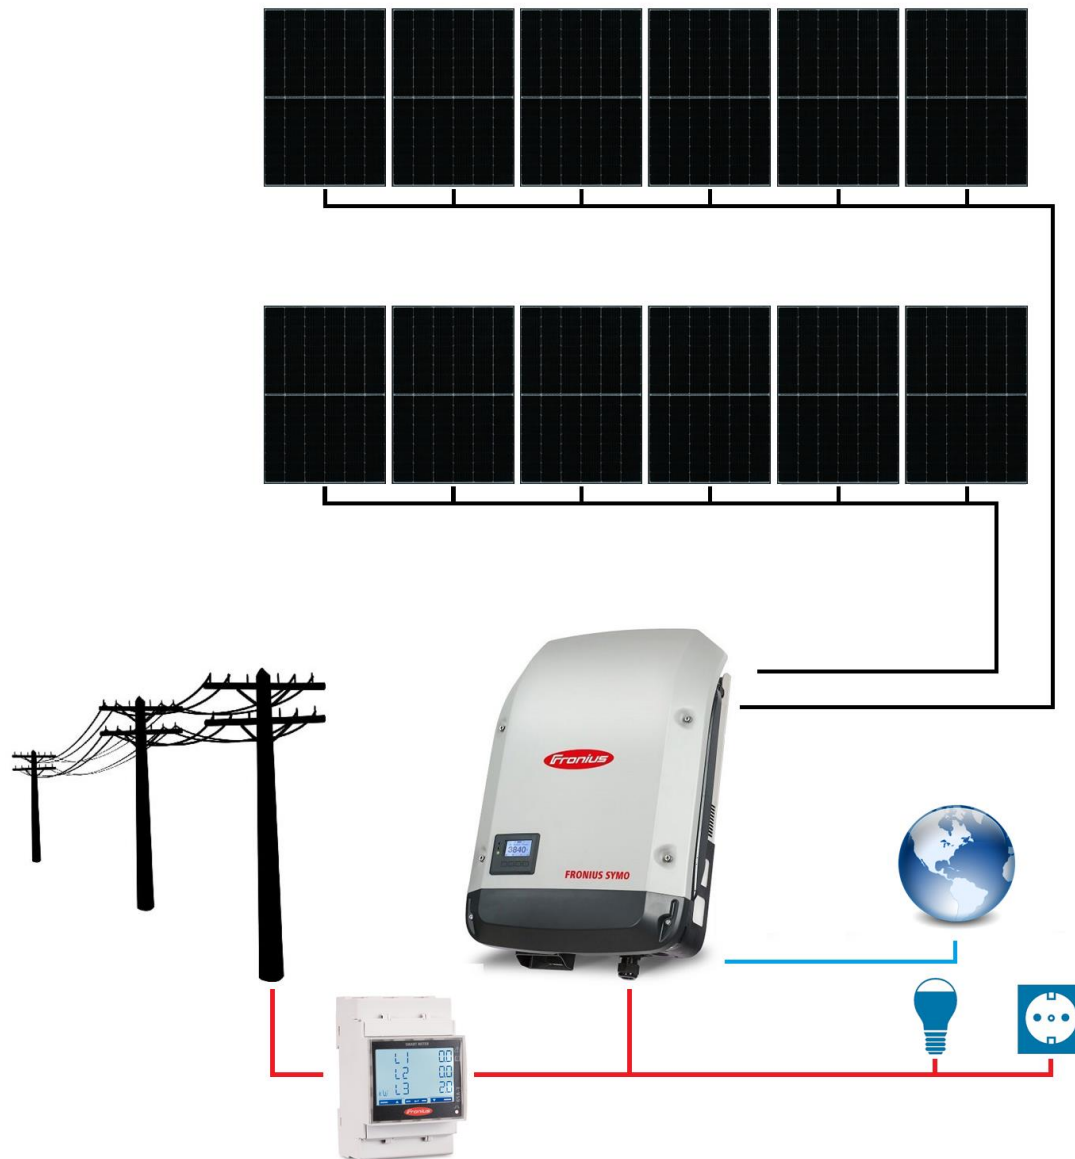

SCHEMA BLOC SISTEM FOTOVOLTAIC ON-GRID FRONIUS AUTOCONSUM TRIFAZAT 12 PANOURI

Contactați-ne pentru o ofertă personalizată cerințelor dumneavoastră