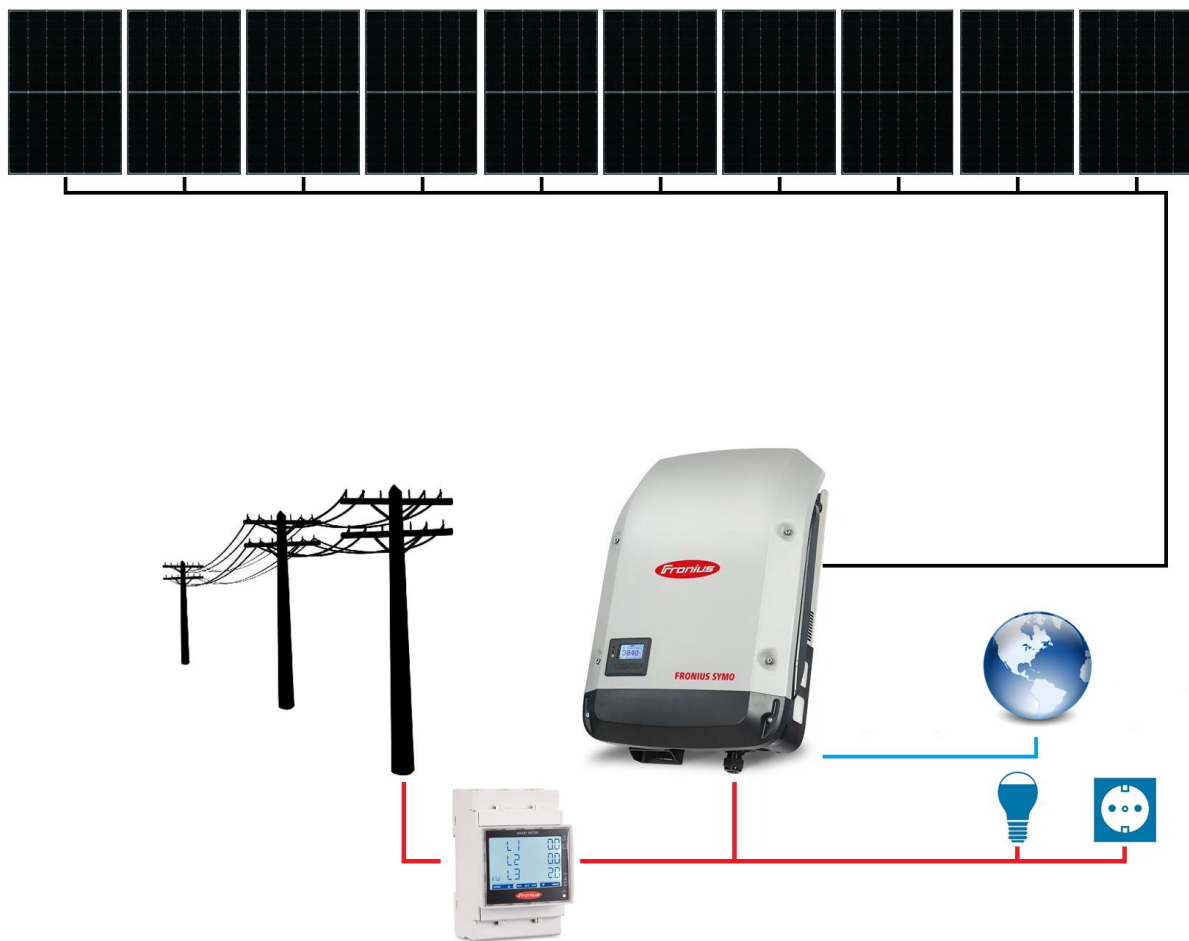

SCHEMA BLOC SISTEM FOTOVOLTAIC ON-GRID FRONIUS AUTOCONSUM TRIFAZAT 10 PANOURI

Contactați-ne pentru o ofertă personalizată cerințelor dumneavoastră