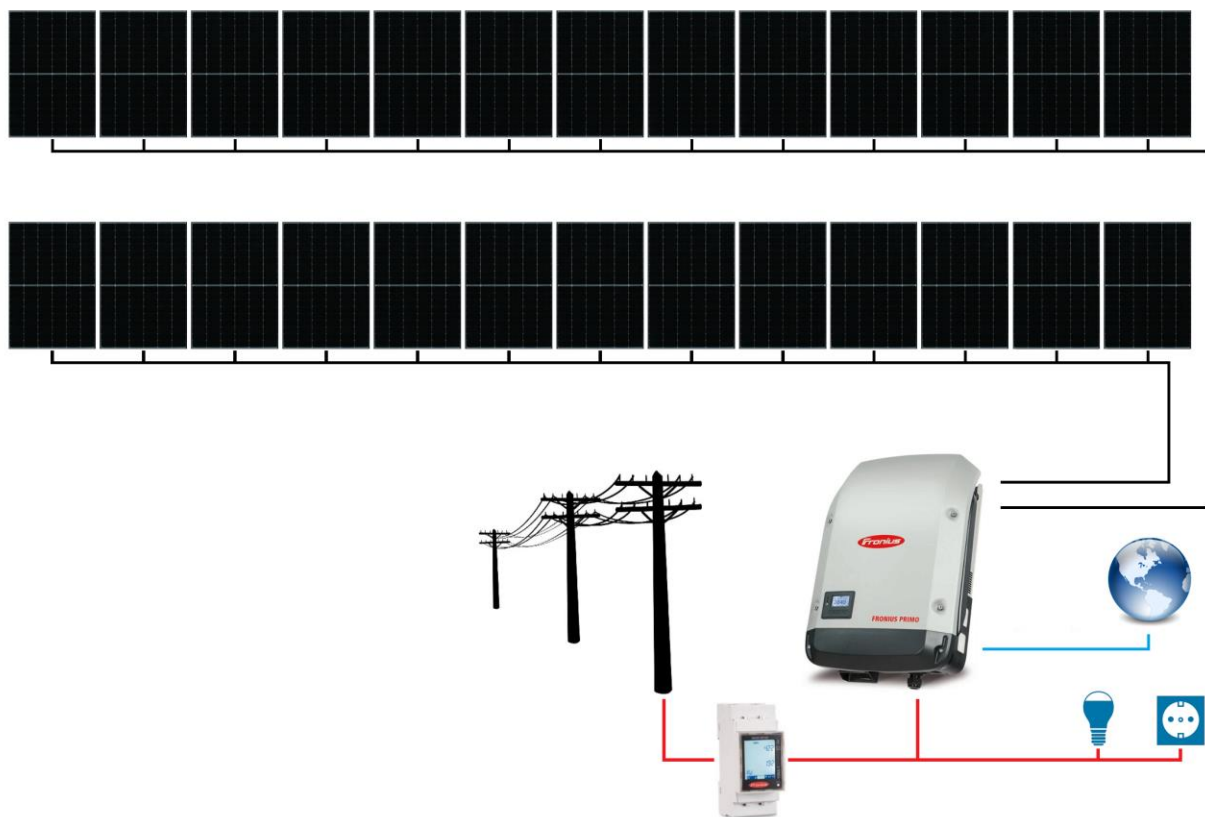

SCHEMA BLOC SISTEM FOTOVOLTAIC ON-GRID FRONIUS AUTOCONSUM MONOFAZAT 26 PANOURI

Contactați-ne pentru o ofertă personalizată cerințelor dumneavoastră