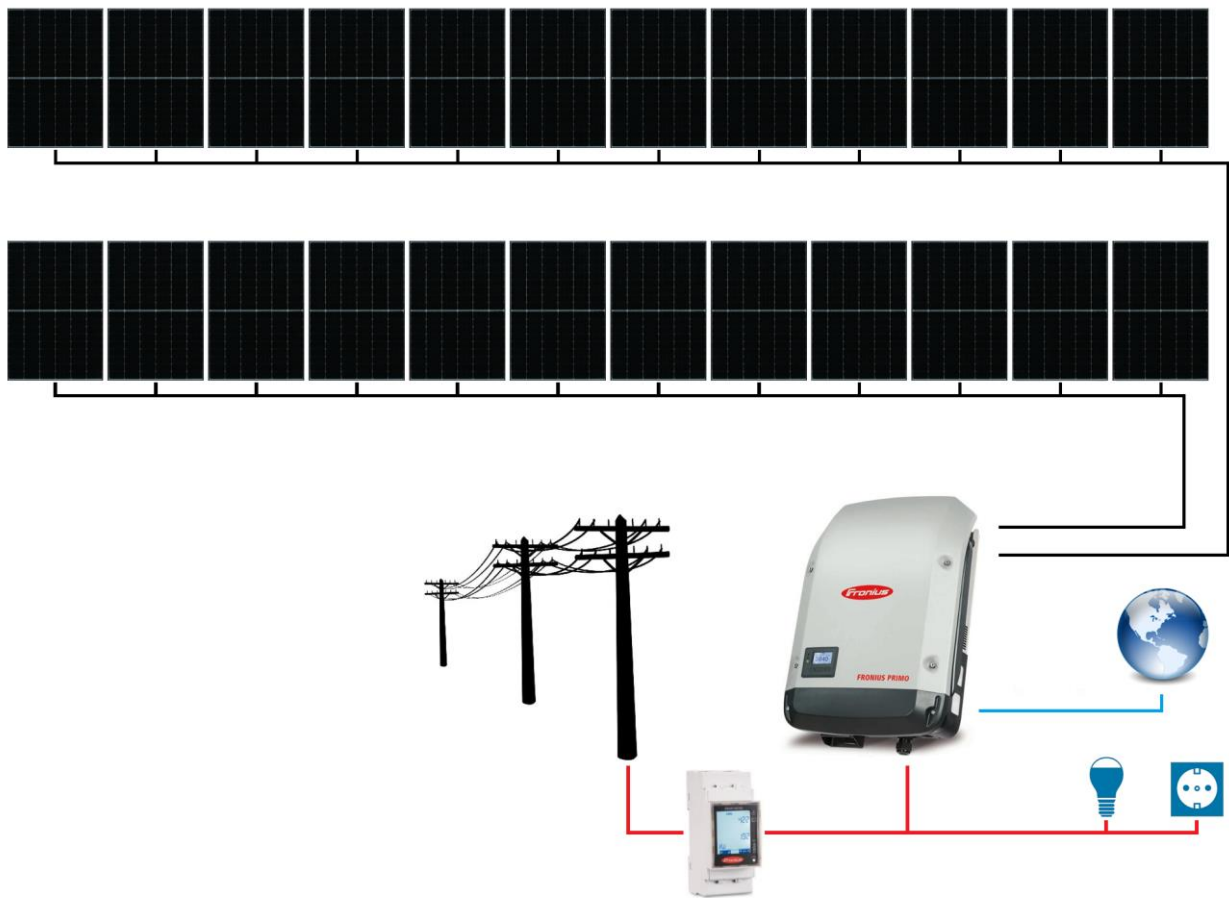

SCHEMA BLOC SISTEM FOTOVOLTAIC ON-GRID FRONIUS AUTOCONSUM MONOFAZAT 24 PANOURI

Contactați-ne pentru o ofertă personalizată cerințelor dumneavoastră