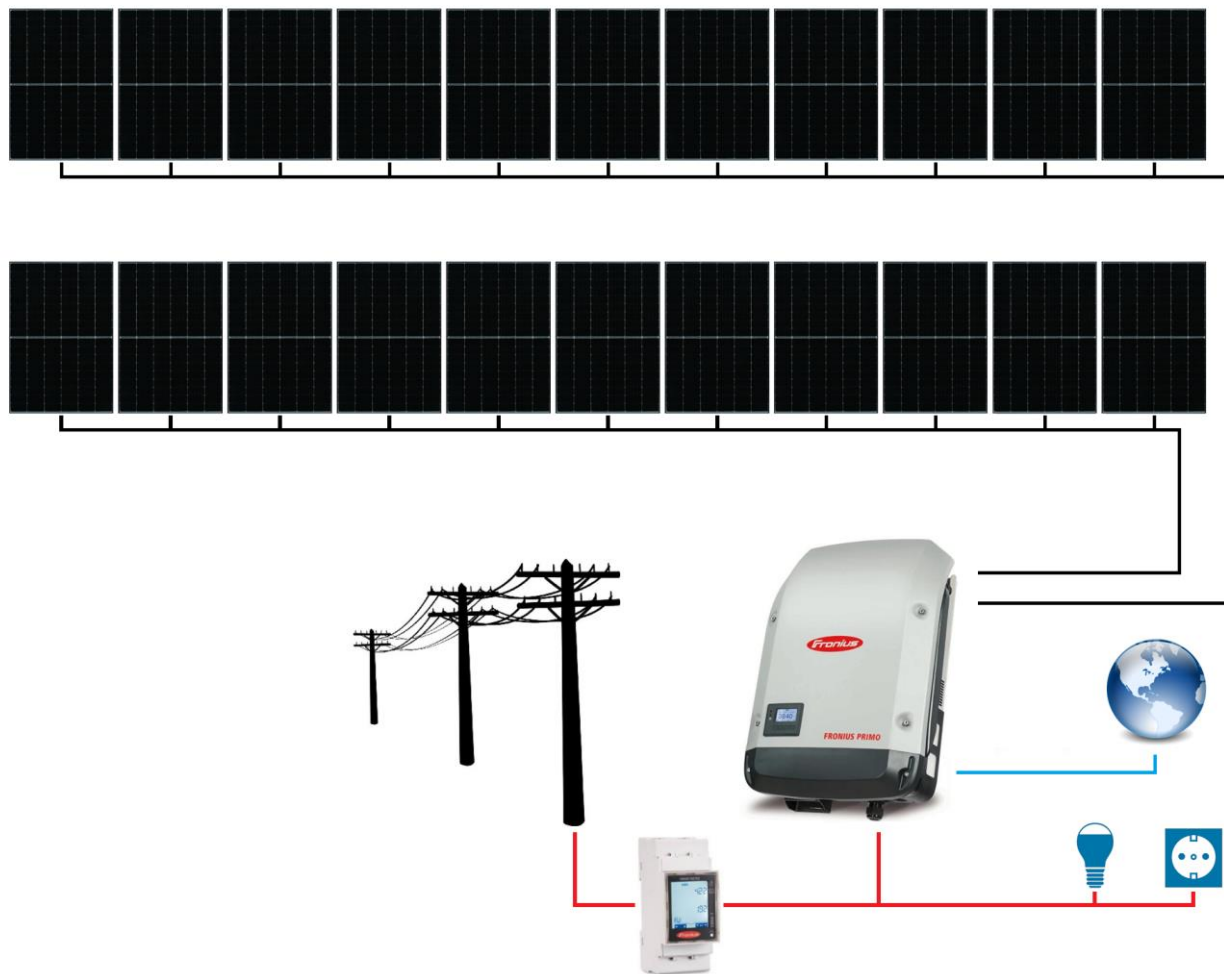

SCHEMA BLOC SISTEM FOTOVOLTAIC ON-GRID

FRONIUS AUTOCONSUM MONOFAZAT 22 PANOURI

Contactați-ne pentru o ofertă personalizată cerințelor dumneavoastră