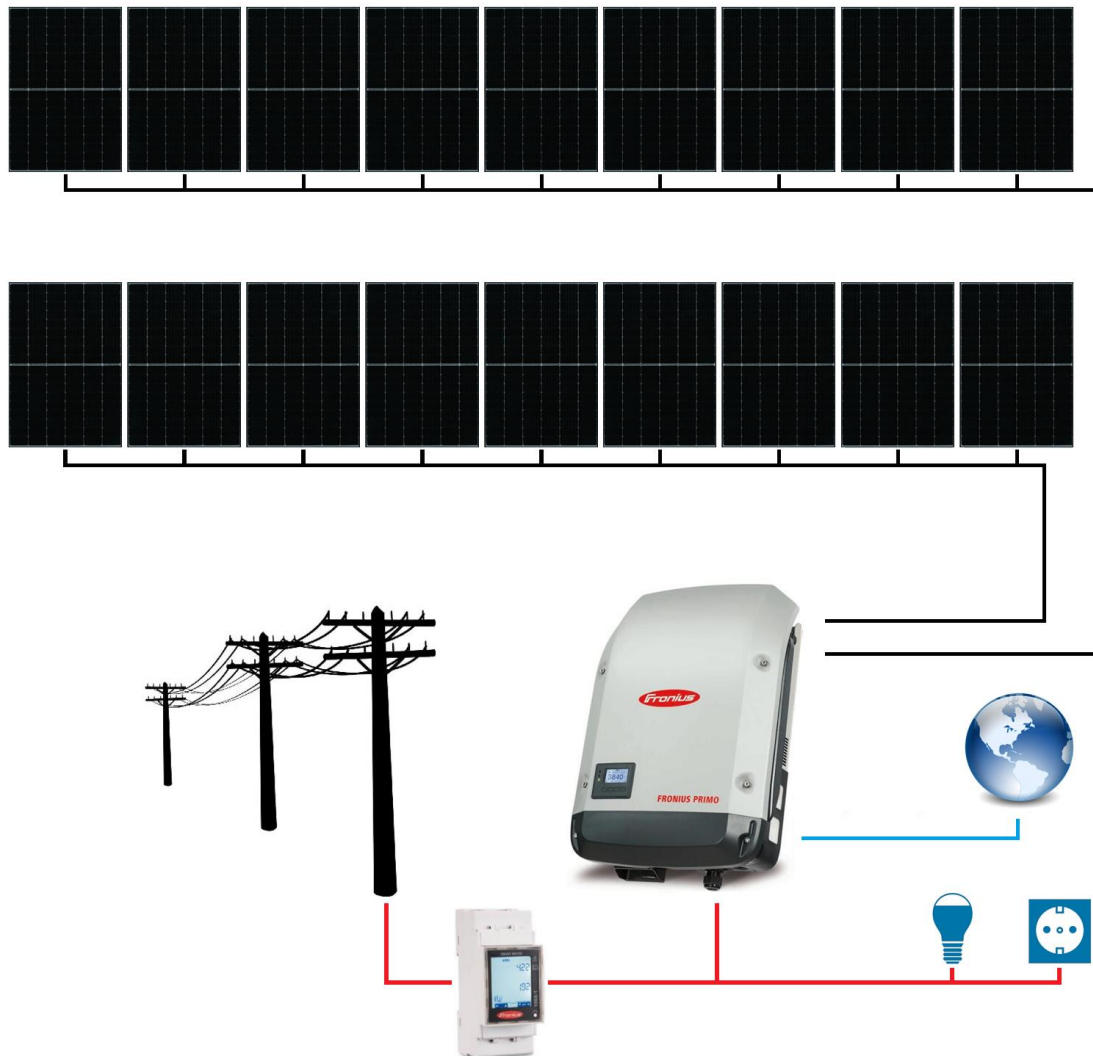

SCHEMA BLOC SISTEM FOTOVOLTAIC ON-GRID FRONIUS AUTOCONSUM MONOFAZAT 18 PANOURI

Contactați-ne pentru o ofertă personalizată cerințelor dumneavoastră